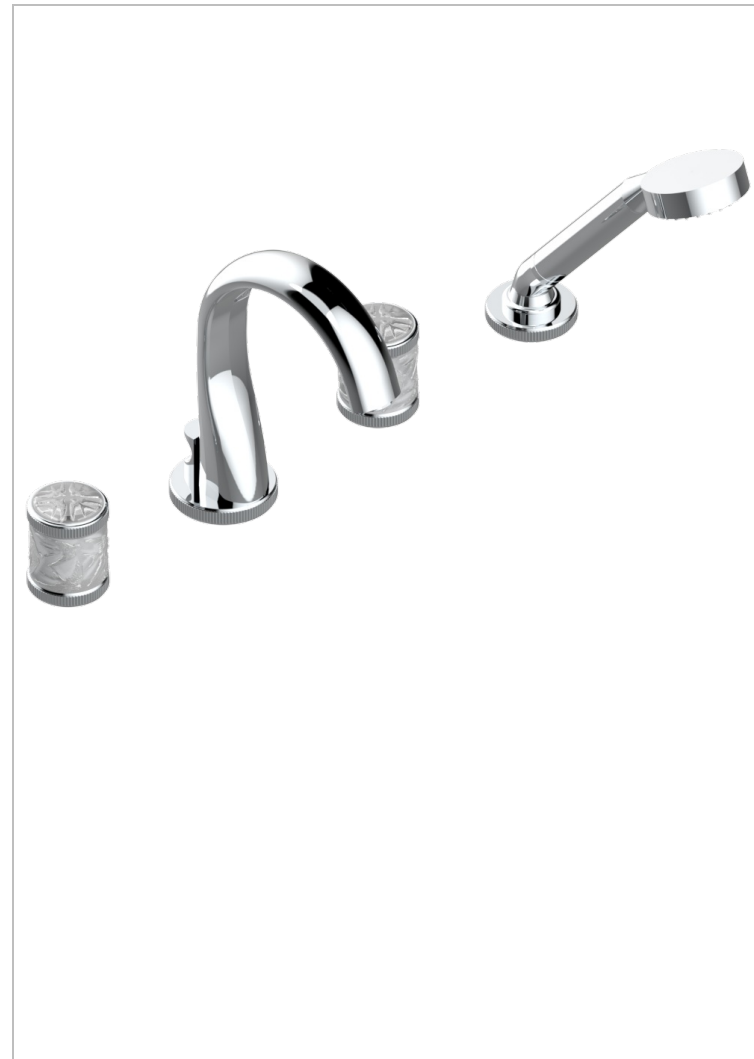

Mélangeur bain douche 4 trous sur gorge avec bec à inversion normal avec côtés 3/4" - standard américain

CARACTERÍSTICAS

- ASME : ASME A112.18.1-2011/CSA B125.1-11

ESTÁNDAR

ACABADOS DISPONIBLES

Bronce claro - D01
 Cerámica negra mate - D30
 Cobre viejo mate - H07
 Cromo - A02
 Cromo mate - C02
 Dorado - F01

Dorado mate - F07
 Dorado pálido - F30
 Dorado pálido mate (sin barniz) - F31
 Níquel - B01
 Níquel mate - C01
 Níquel viejo - H28

Pvd blush - H62
 Pvd blush mate - H60
 Pvd color latón - H49
 Pvd color latón mate - H50
 Pvd color níquel - H55
 Pvd color níquel mate - H56