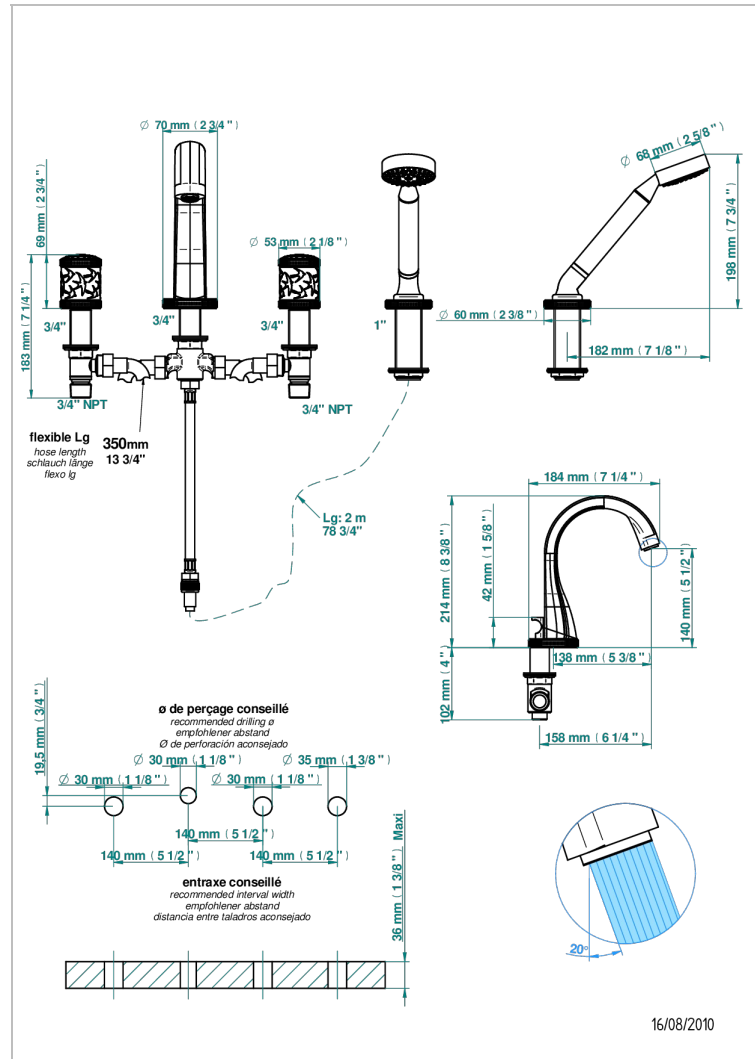

Mélangeur bain douche 4 trous sur gorge avec bec à inversion normal avec côtés 3/4" - standard américain

CARACTERÍSTICAS

- ASME : ASME A112.18.1-2011/CSA B125.1-11

ESTÁNDAR

ACABADOS DISPONIBLES

Bronce claro - D01
 Cerámica negra mate - D30
 Cobre viejo mate - H07
 Cromo - A02
 Cromo mate - C02
 Dorado - F01

Dorado mate - F07
 Dorado pálido - F30
 Dorado pálido mate (sin barniz) - F31
 Níquel - B01
 Níquel mate - C01
 Níquel viejo - H28

Pvd blush - H62
 Pvd blush mate - H60
 Pvd color latón - H49
 Pvd color latón mate - H50
 Pvd color níquel - H55
 Pvd color níquel mate - H56

Pvd color oro - H52
 Pvd color oro mate - H53
 Pvd grafito - H64
 Pvd grafito mate - H65
 Pvd marrón bronce - F33
 Pvd marrón bronce mate - F34

Pvd umber - H66
 Pvd umber mate - H67