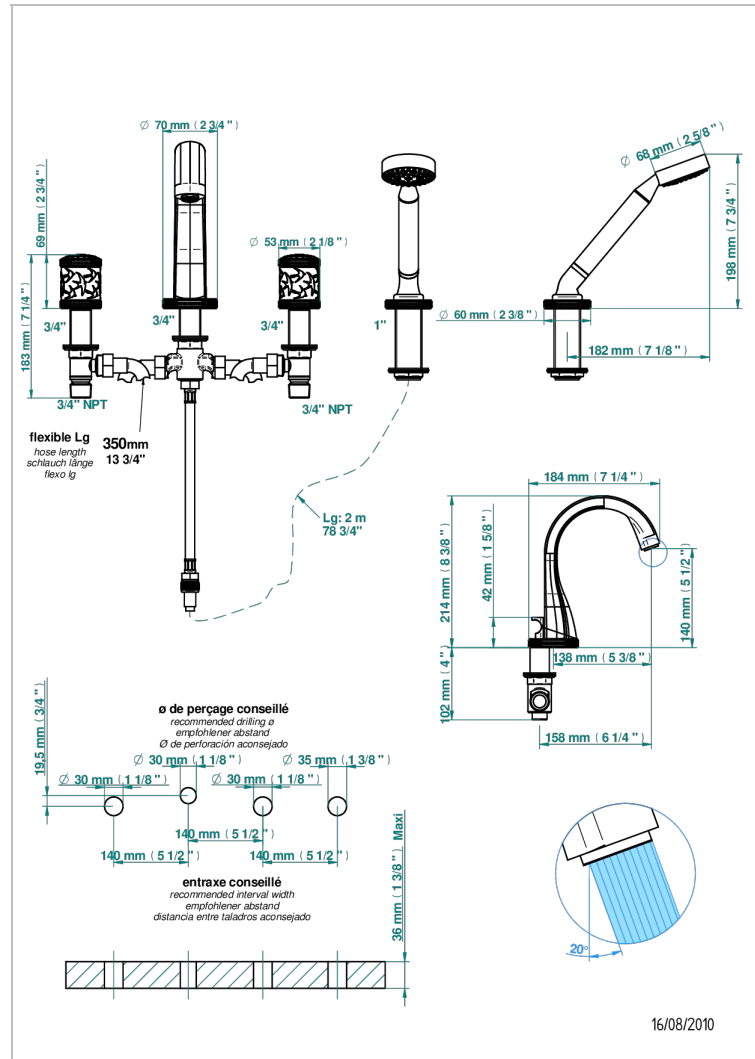

HIRONDELLES

A4J-112B

Mélangeur bain douche 4 trous sur gorge avec bec à inversion avec côté 3/4"

CARACTÉRISTIQUES

- ACS : 18ACCLY473
- NF : NF EN 200 - IID/A - Chrome

CERTIFICATIONS

FINITIONS DISPONIBLES

Bronze clair - D01
Chromé - A02
Chromé mat - C02
Doré brillant - F01
Doré mat - F07
Nickel brillant - B01

Nickel mat - C01
Noir mat céramique - D30
Or pâle - F30
Or pâle mat - F31
Pvd blush - H62
Pvd blush mat - H60

Pvd couleur bronze brown - F33
Pvd couleur bronze brown - mat - F34
Pvd couleur doré - H52
Pvd couleur doré mat - H53
Pvd couleur laiton - H49
Pvd couleur laiton mat - H50

Pvd couleur nickel - H55
Pvd couleur nickel mat - H56
Pvd graphite - H64
Pvd graphite mat - H65
Pvd umber - H66
Pvd umber mat - H67

Vieux cuivre rouge mat - H07
Vieux nickel - H28