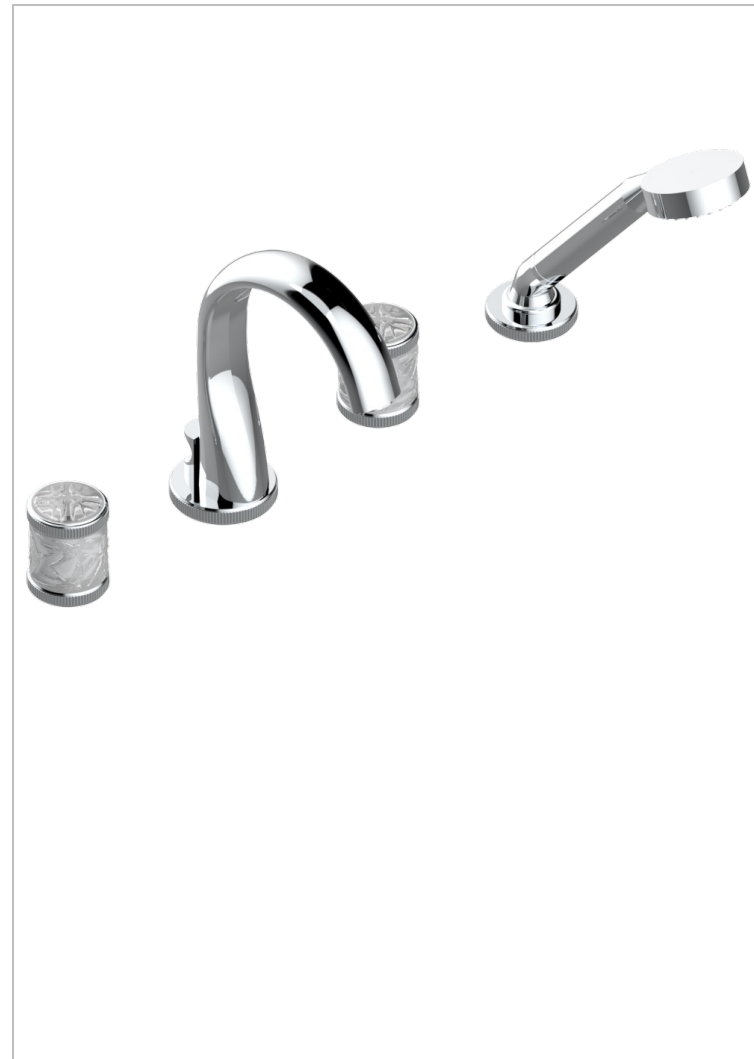

HIRONDELLES

A4J-112B

Mélangeur bain douche 4 trous sur gorge avec bec à inversion avec côté 3/4"

CARACTÉRISTIQUES

- ACS : 18ACCLY473
- NF : NF EN 200 - IID/A - Chrome

CERTIFICATIONS

FINITIONS DISPONIBLES

Bronze clair - D01
Chromé - A02
Chromé mat - C02
Doré brillant - F01
Doré mat - F07
Nickel brillant - B01

Nickel mat - C01
Noir mat céramique - D30
Or pâle - F30
Or pâle mat - F31
Pvd blush - H62
Pvd blush mat - H60

Pvd couleur bronze brown - F33
Pvd couleur bronze brown - mat - F34
Pvd couleur doré - H52
Pvd couleur doré mat - H53
Pvd couleur laiton - H49
Pvd couleur laiton mat - H50

Pvd couleur nickel - H55
Pvd couleur nickel mat - H56
Pvd graphite - H64
Pvd graphite mat - H65
Pvd umber - H66
Pvd umber mat - H67

Vieux cuivre rouge mat - H07
Vieux nickel - H28