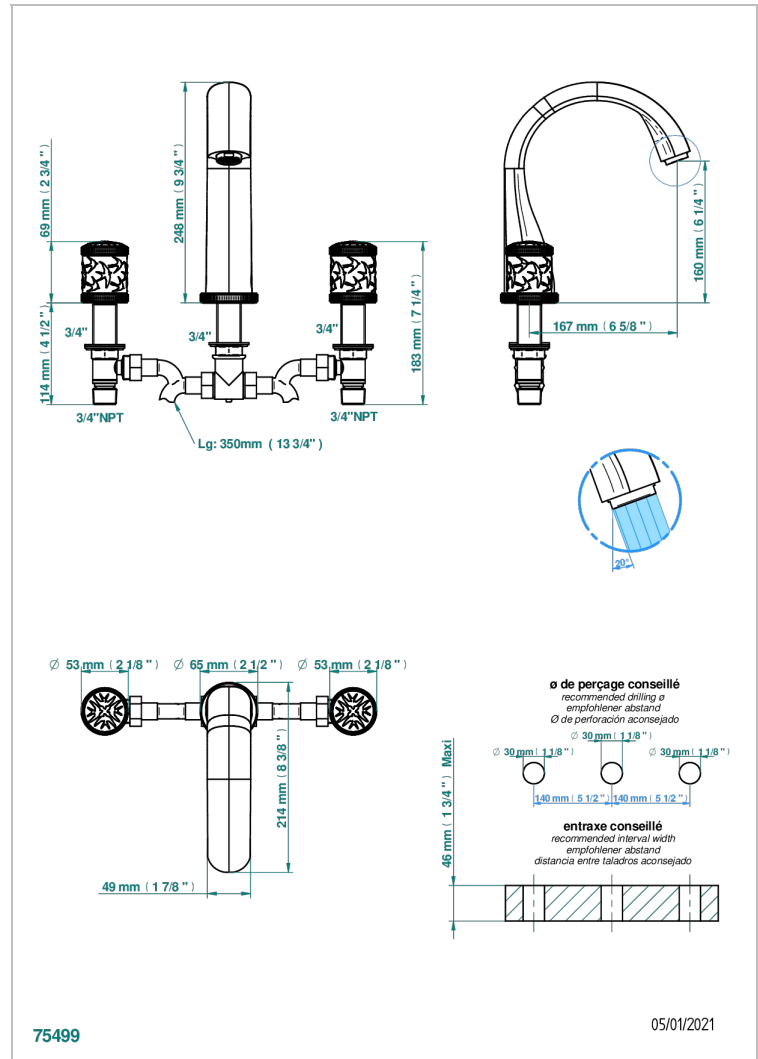

HIRONDELLES

A4J-25SGUS

THG[®]
PARIS

Mélangeur de bain simple sur gorge avec bec super goliath - standard américain -

CARACTÉRISTIQUES

- Hirondelles
- Mélangeur de bain simple sur gorge avec bec super goliath - standard américain -

Vieux cuivre rouge mat - H07
Vieux nickel - H28