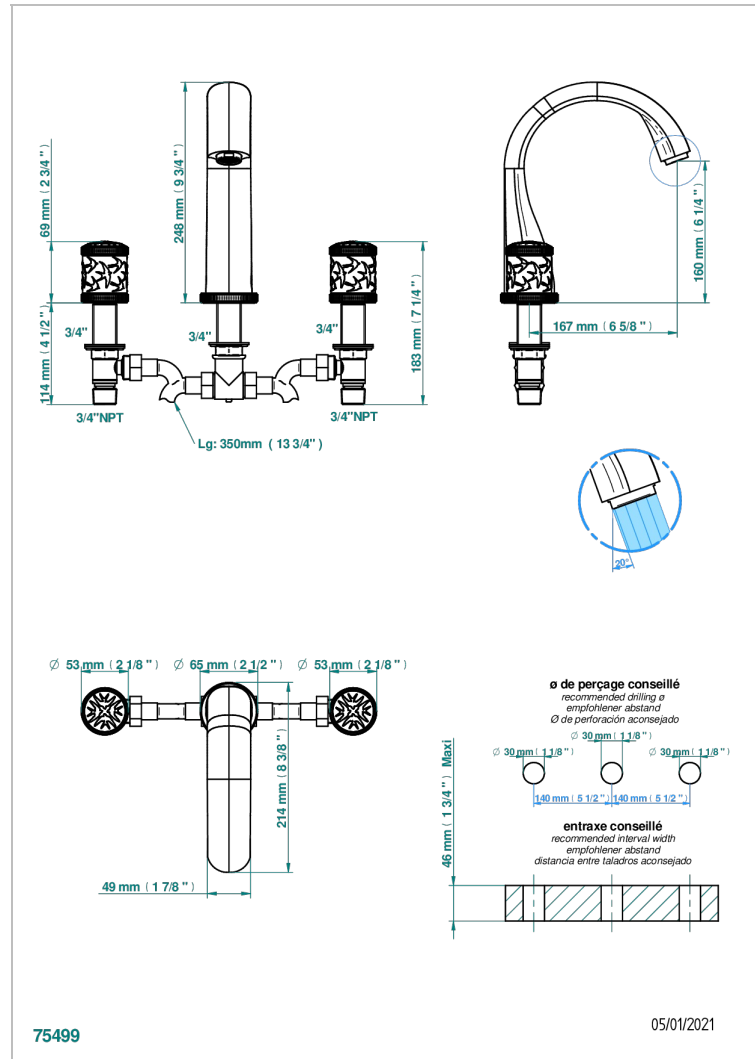

# HIRONDELLES

A4J-25SGUS

THG<sup>®</sup>  
PARIS

Mélangeur de bain simple sur gorge avec bec super goliath - standard américain -

75499

05/01/2021

## CARACTERÍSTICAS

- Hirondelles
- Mélangeur de bain simple sur gorge avec bec super goliath - standard américain -