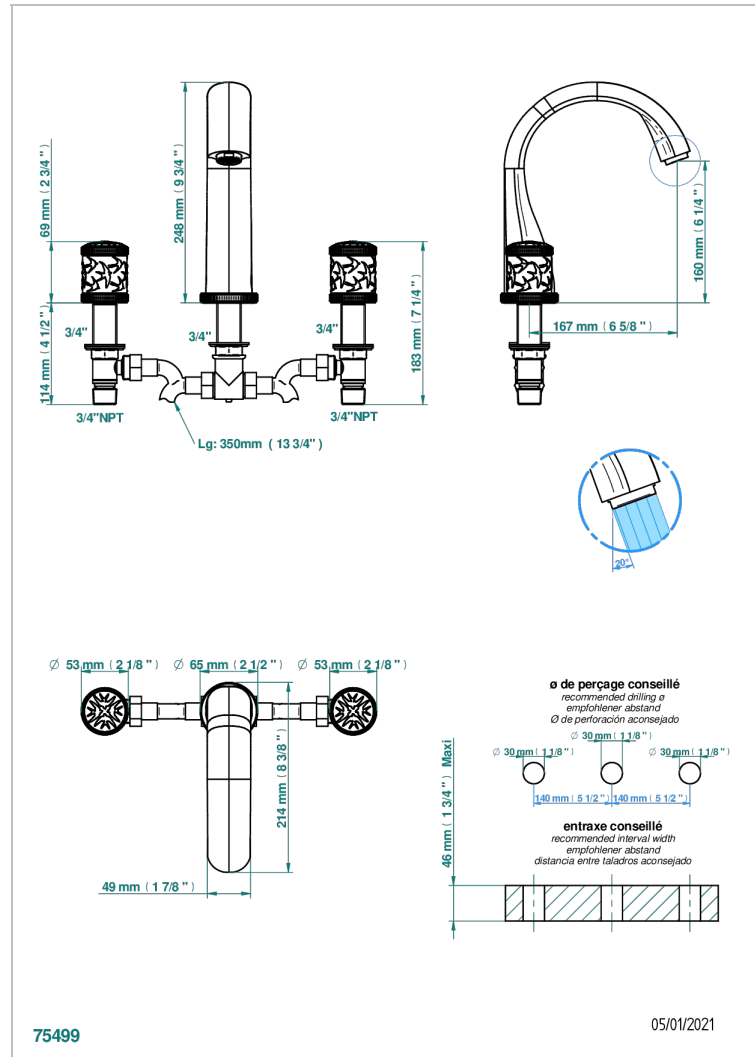

# HIRONDELLES

A4J-25SG

Batería 3 agujeros de bañera, caño super goliath

THG<sup>®</sup>  
PARIS

## CARACTERÍSTICAS

- ACS : 18ACCLY403
- NF : NF EN 200 - IID/A - Chrome