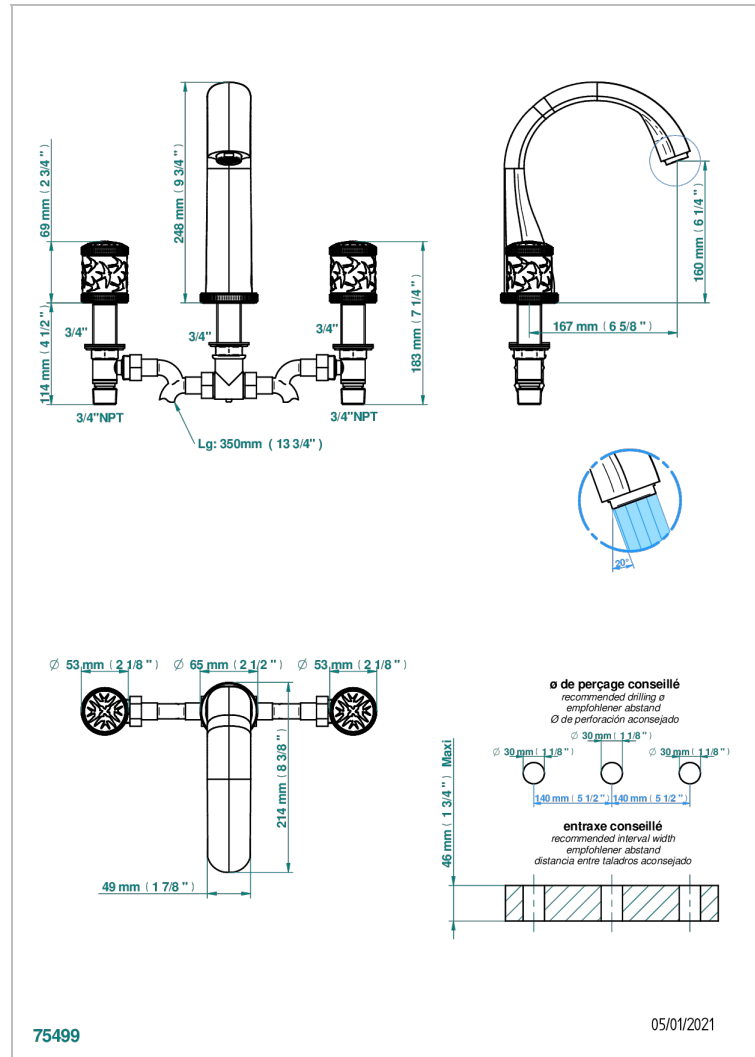

# HIRONDELLES

A4J-25SG

Batería 3 agujeros de bañera, caño super goliath

THG  
PARIS

## CARACTERÍSTICAS

- ACS : 18ACCLY403
- NF : NF EN 200 - IID/A - Chrome