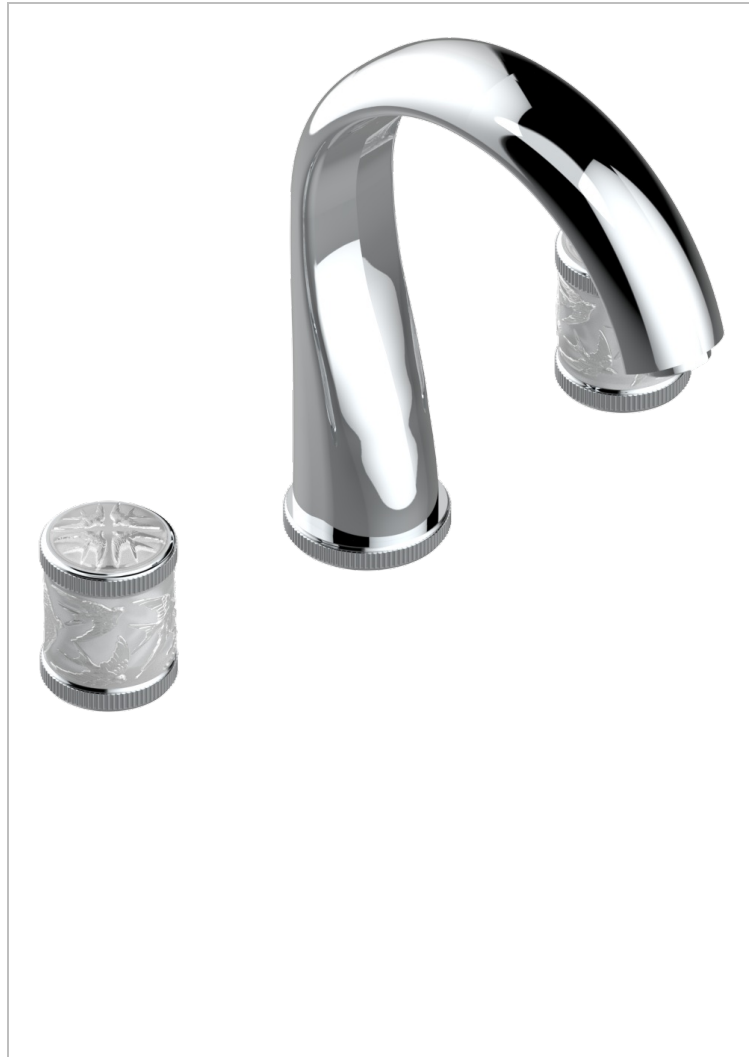

# HIRONDELLES

A4J-25SG

Batería 3 agujeros de bañera, caño super goliath

THG  
PARIS

## CARACTERÍSTICAS

- ACS : 18ACCLY403
- NF : NF EN 200 - IID/A - Chrome

## ACABADOS DISPONIBLES

Bronce claro - D01  
Cerámica negra mate - D30  
Cobre viejo mate - H07  
Cromo - A02  
Cromo mate - C02  
Dorado - F01

Dorado mate - F07  
Dorado pálido - F30  
Dorado pálido mate (sin barniz) - F31  
Níquel - B01  
Níquel mate - C01  
Níquel viejo - H28