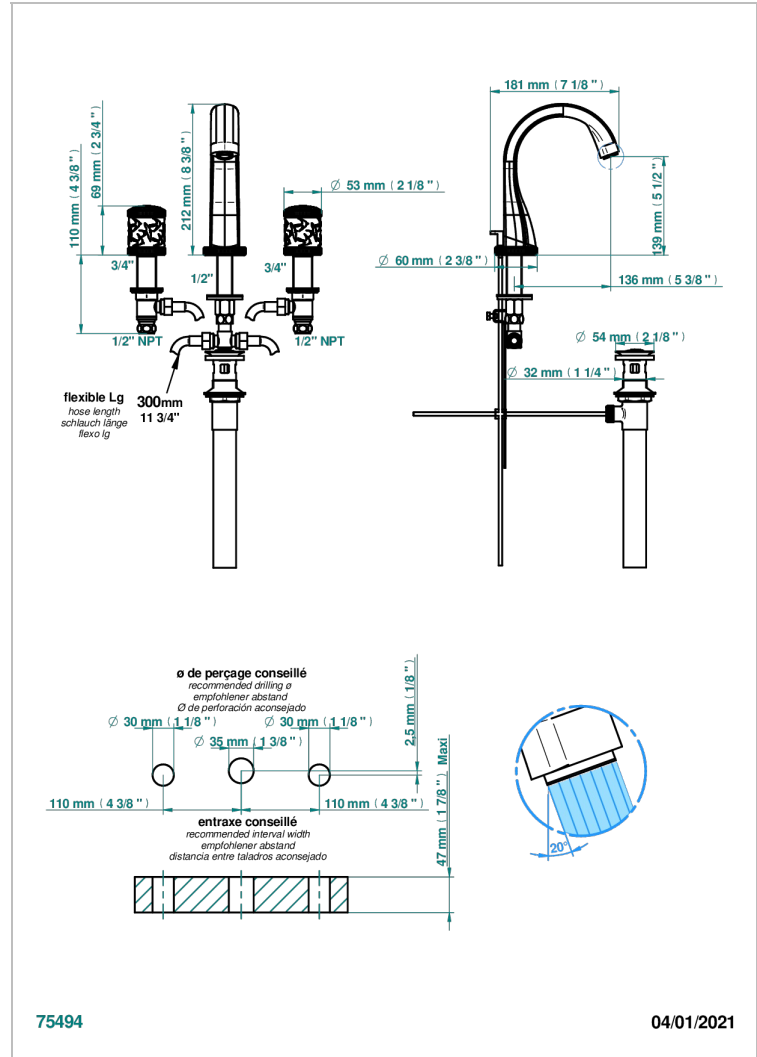

# HIRONDELLES

A4J-151/US

Mélangeur de lavabo 3 trous avec vidage, standard américain

THG<sup>®</sup>  
PARIS

## CARACTÉRISTIQUES

- Laiton sans plomb
- Têtes à disques céramique 1/2" 1/4 tour
- Aérateur-mousseur
- Vidage et raccords aux standards US
- Éléments en cristal fabriqués sur mesure par LALIQUE

Vieux cuivre rouge mat - H07  
Vieux nickel - H28