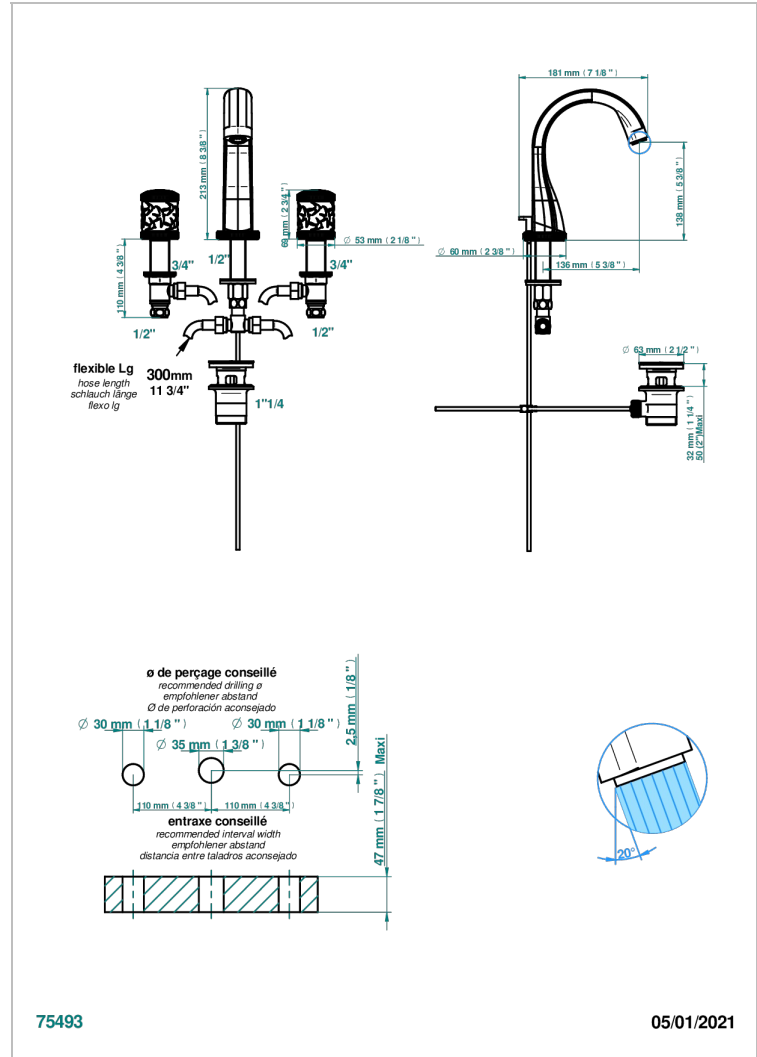

HIRONDELLES

A4J-151

Mélangeur de lavabo 3 trous avec vidage

THG[®]
PARIS

CARACTÉRISTIQUES

- Laiton sans plomb
- Têtes à disques céramique 1/2" 1/4 tour
- Aérateur-mousseur
- Fourni avec vidage à tirette 1 1/4"
- Éléments en cristal fabriqués sur mesure par LALIQUE
- ACS : 18ACCLY393
- NF : NF EN 200 - IA - Chrome

Vieux cuivre rouge mat - H07
Vieux nickel - H28