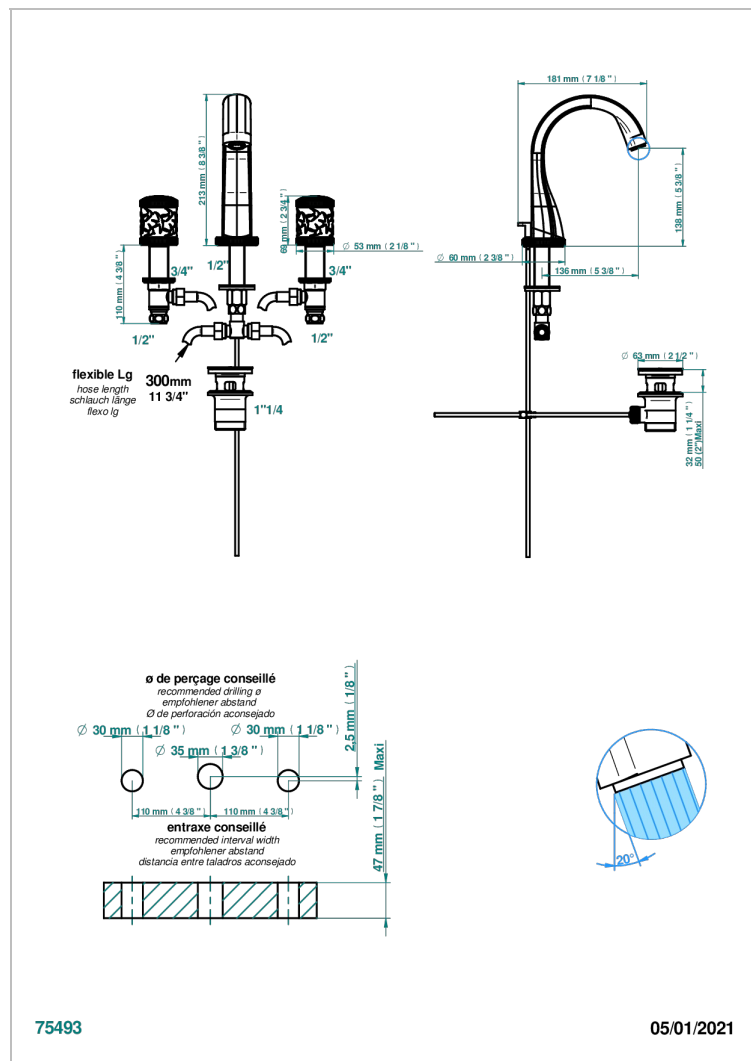

# HIRONDELLES

A4J-151

Mélangeur de lavabo 3 trous avec vidage

THG<sup>®</sup>  
PARIS

## CARACTÉRISTIQUES

- Laiton sans plomb
- Têtes à disques céramique 1/2" 1/4 tour
- Aérateur-mousseur
- Fourni avec vidage à tirette 1 1/4"
- Éléments en cristal fabriqués sur mesure par LALIQUE
- ACS : 18ACCLY393
- NF : NF EN 200 - IA - Chrome