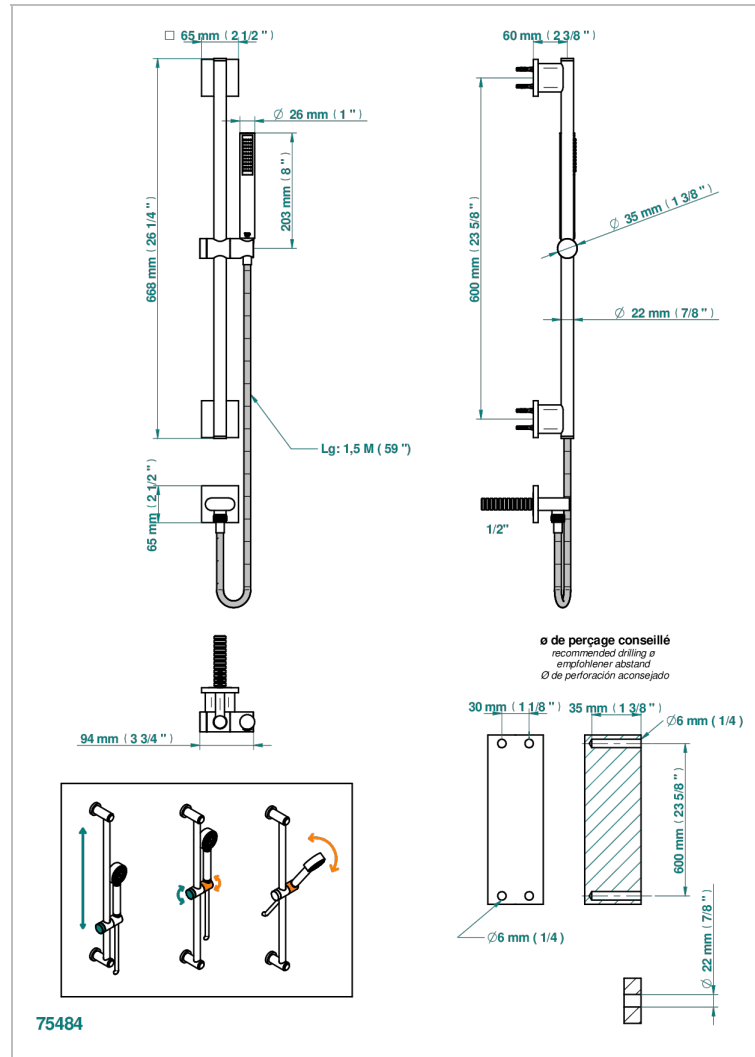

ICON-X TITANIO

U7L-58

Barra mural con toma de agua 1/2", flexo de 1m 50 y teleducha

THG[®]
PARIS

CARACTERÍSTICAS

- Icon-x titanio
- Barra mural con toma de agua 1/2", flexo de 1m 50 y teleducha

ACABADOS DISPONIBLES

Cerámica negra mate - D30
Cromo - A02
Cromo mate - C02
Dorado - F01
Dorado mate - F07
Dorado pálido - F30

Dorado pálido mate (sin barniz) - F31
Níquel - B01
Níquel mate - C01
Níquel viejo - H28
Pvd blush - H62
Pvd blush mate - H60

Pvd color latón - H49
Pvd color latón mate - H50
Pvd color níquel - H55
Pvd color níquel mate - H56
Pvd color oro - H52
Pvd color oro mate - H53

Pvd grafito - H64
Pvd grafito mate - H65
Pvd marrón bronce - F33
Pvd marrón bronce mate - F34
Pvd umber - H66
Pvd umber mate - H67