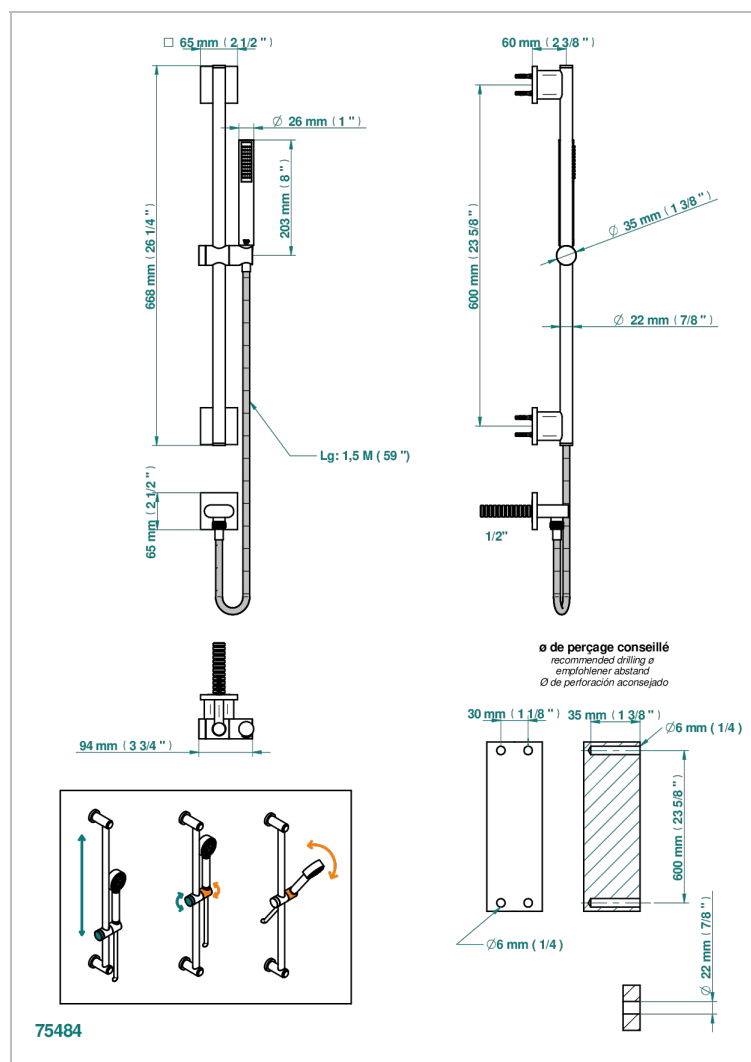

ICON-X INCRUSTACION METALICA CON MANETAS

U7K-58

Barra mural con toma de agua 1/2", flexo de 1m 50 y teleducha

CARACTERÍSTICAS

- Icon-x incrustación metálica con manetas
- Barra mural con toma de agua 1/2", flexo de 1m 50 y teleducha

ACABADOS DISPONIBLES

Cerámica negra mate - D30
Cromo - A02
Cromo mate - C02
Dorado - F01
Dorado mate - F07
Dorado pálido - F30

Dorado pálido mate (sin barniz) - F31
Níquel - B01
Níquel mate - C01
Níquel viejo - H28
Polished chrome with gold inlay - GA1
Pvd blush - H62

Pvd umber mate - H67