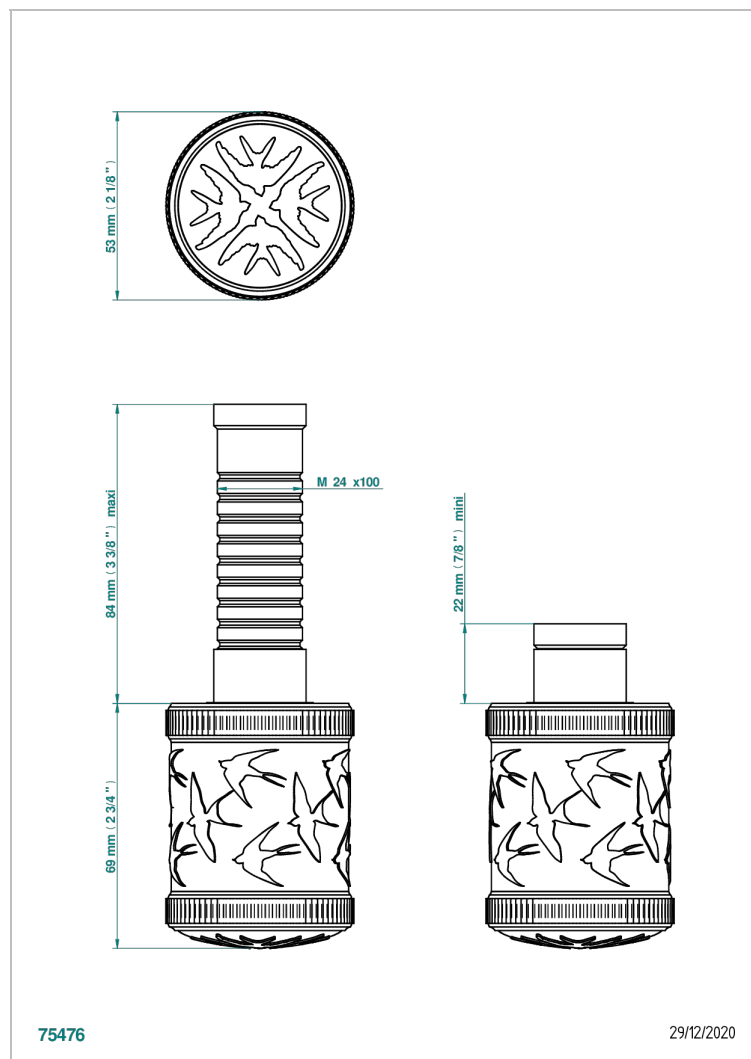

# HIRONDELLES

A4J-30B

THG<sup>®</sup>  
PARIS

Garniture sans tête (croisillon, rosace et allonge) pour robinet d'arrêt 1/2" ref.30/CA & 30/HA et 3/4" ref.32/CA & 32/HA ou inverseur ref.50/4VMA

## CARACTÉRISTIQUES

- Hirondelles
- Garniture sans tête (croisillon, rosace et allonge) pour robinet d'arrêt 1/2" ref.30/CA & 30/HA et 3/4" ref.32/CA & 32/HA ou inverseur ref.50/4VMA

## PRODUITS ASSOCIÉS

- Ref. G00-32CUSA Robinet d'arrêt à encastrer 3/4" côté froid tête 1/4 tour fermeture gauche -standard américain sans garniture
- Ref. G00-32HUSA Robinet d'arrêt à encastrer 3/4" côté chaud tête 1/4 tour fermeture droite - standard américain sans garniture
- Ref. G00-30CUSA Robinet d'arrêt à encastrer 1/2 " cote froid tete 1/4 tour fermeture gauche - standard americain sans garniture
- Ref. G00-30HUSA Robinet d'arrêt à encastrer 1/2 " cote chaud tete 1/4 tour fermeture droite - standard americain sans garniture