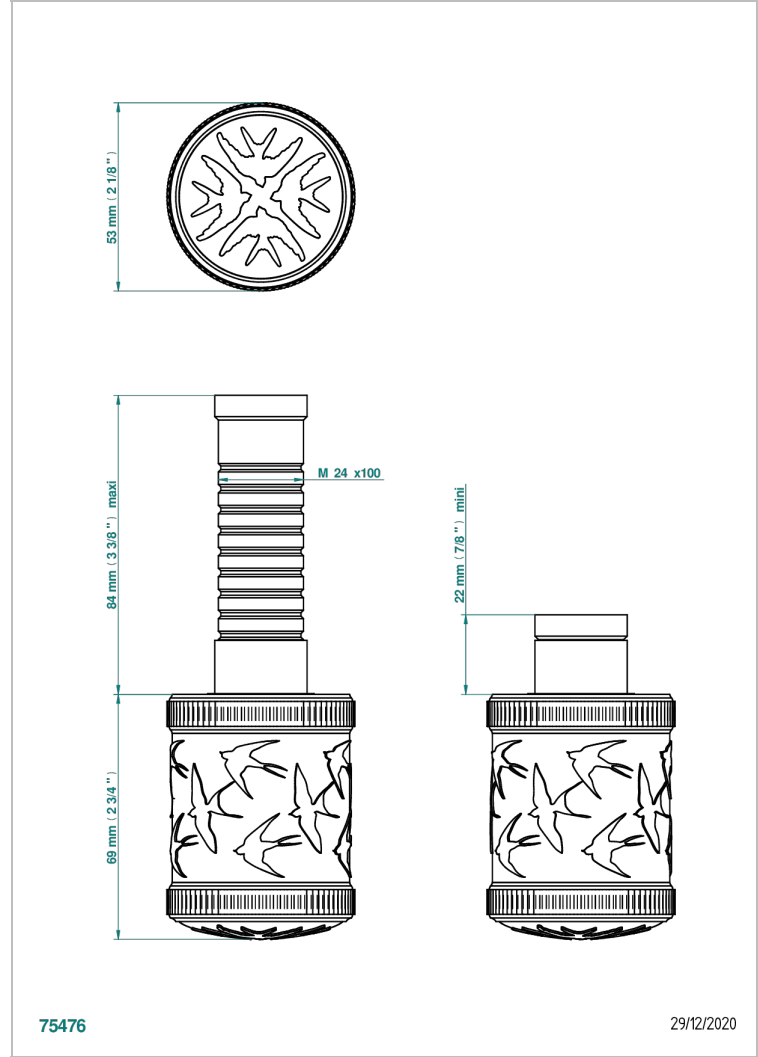

Parte externa para llave de paso mural ref. 30 & 32 y para inversor mural ref. 50/4/VM (mando, rosetón y alargador, sin cartucho)

CARACTERÍSTICAS

- Hirondelles
- Parte externa para llave de paso mural ref. 30 & 32 y para inversor mural ref. 50/4/VM (mando, rosetón y alargador, sin cartucho)

PRODUCTOS RELACIONADOS

- Ref. G00-32CUSA Robinet d'arrêt à encastrer 3/4" côté froid tête 1/4 tour fermeture gauche -standard américain sans garniture
- Ref. G00-32HUSA Robinet d'arrêt à encastrer 3/4" côté chaud tête 1/4 tour fermeture droite - standard américain sans garniture
- Ref. G00-30CUSA Robinet d'arrêt a encastrer 1/2 " cote froid tete 1/4 tour fermeture gauche - standard americain sans garniture
- Ref. G00-30HUSA Robinet d'arret a encastrer 1/2 " cote chaud tete 1/4 tour fermeture droite - standard americain sans garniture