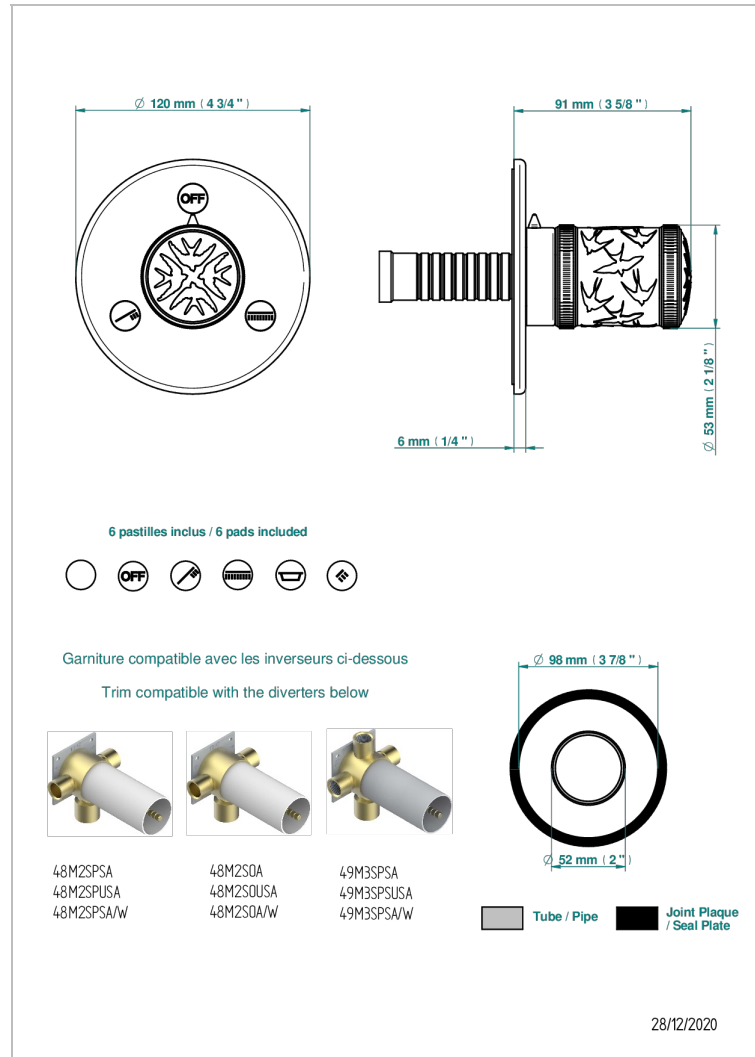

# HIRONDELLES

A4J-48M2SB

Trim for wall mounted diverter, 2 ways - ref. 48M2 and 3 ways - ref. 49M3

## CARACTERÍSTICAS

- Hirondelles
- Trim for wall mounted diverter, 2 ways - ref. 48M2 and 3 ways - ref. 49M3

## PRODUCTOS RELACIONADOS

- Ref. G00-48M2SOUSA Corps d'inverseur 3 voies mural à encastrer (1 arrivée 3/4" NPT - 2 sorties 1/2" NPT- pas de fonction arrêt) avec cartouche céramique - sans garniture - Standard US
- Ref. G00-48M2SPSUSA Wall mounted 3-way diverter with ceramic cartridge for concealed installation- 1 inlet 3/4" and 2 outlets 1/2" with positive top, no shared ports - no trim
- Ref. G00-49M3SPSUSA Coprs d' inverseur 4 voies mural à encastrer (1 arrivée 3/4" - 3 sorties 1/2" avec position Stop) avec cartouche céramique - sans garniture - standard US