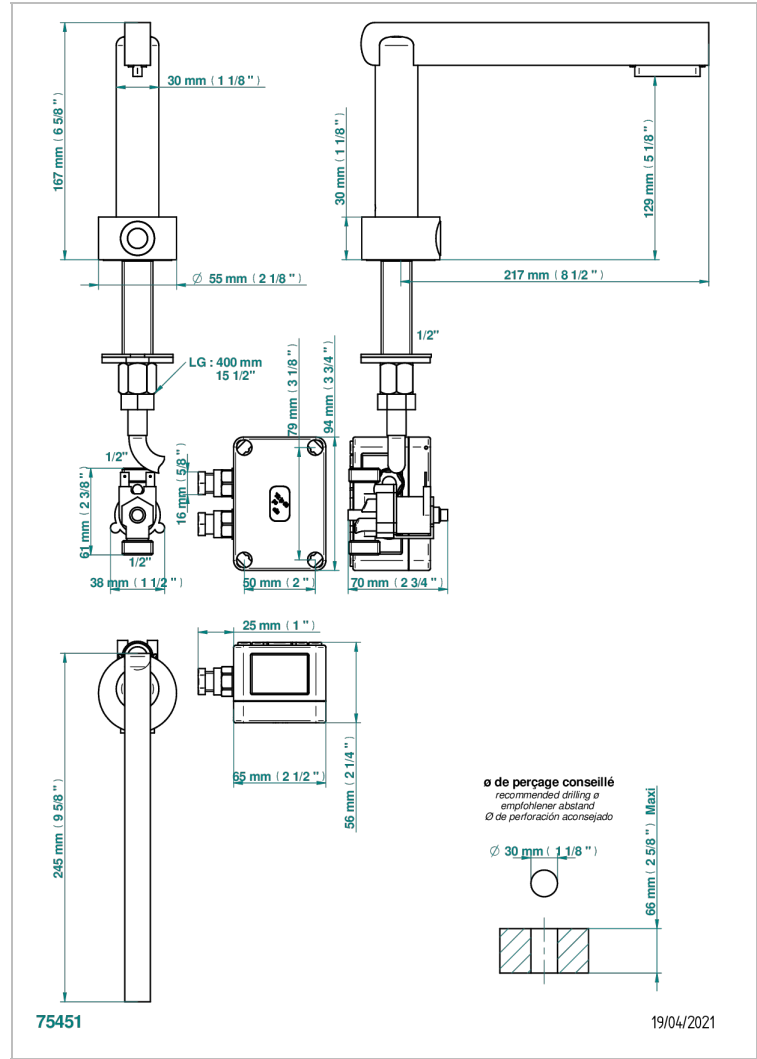

LE 11

U2A-170IRS

Robinet lave-mains électronique à infrarouge, sans vidage - sur secteur

CARACTÉRISTIQUES

- ACS : 21ACCLY484

CERTIFICATIONS

PRODUITS ASSOCIÉS

- Ref. G00-5999 Mitigeur thermostatique fixation murale non apparent 1/2"
- Ref. U2A-6532 Mitigeur à cartouche progressive avec croisillon de style