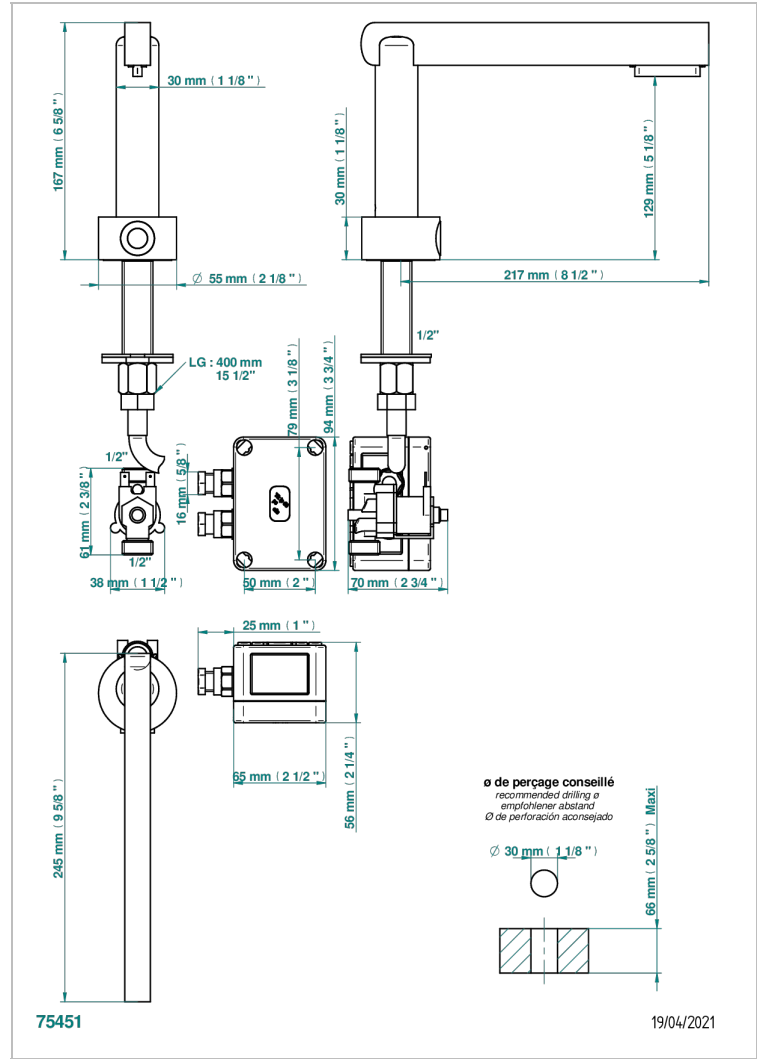

LE 11

U2A-170IRS

Robinet lave-mains électronique à infrarouge, sans vidage - sur secteur

THG[®]
PARIS

CARACTÉRISTIQUES

- ACS : 21ACCLY484

CERTIFICATIONS

PRODUITS ASSOCIÉS

- Ref. G00-5999 Mitigeur thermostatique fixation murale non apparent 1/2"
- Ref. U2A-6532 Mitigeur à cartouche progressive avec croisillon de style

FINITIONS DISPONIBLES

Bronze clair - D01
Chromé - A02
Chromé / doré - G02
Chromé mat - C02
Doré brillant - F01
Doré mat - F07