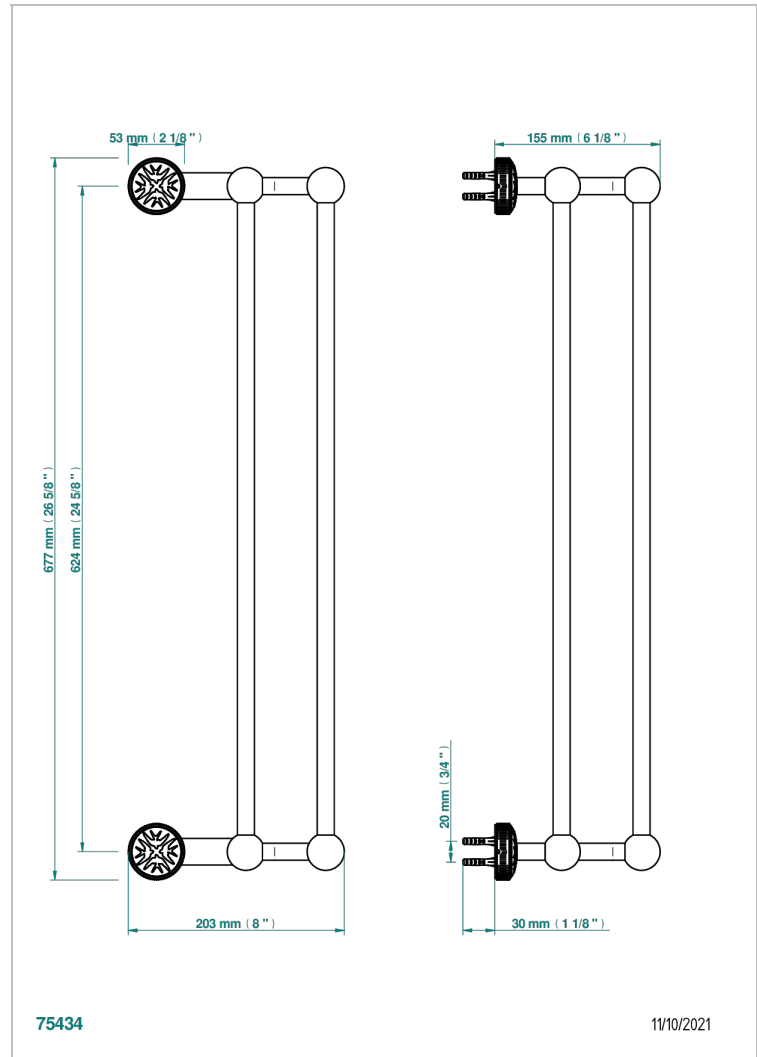

HIRONDELLES

A4J-516/60

Porte-serviettes avec 2 barres fixes long. 600 mm

THG[®]
PARIS

CARACTÉRISTIQUES

- Hirondelles
- Porte-serviettes avec 2 barres fixes long. 600 mm

FINITIONS DISPONIBLES

Bronze clair - D01
Chromé - A02
Chromé mat - C02
Doré brillant - F01
Doré mat - F07
Nickel brillant - B01

Nickel mat - C01
Noir mat céramique - D30
Or pâle - F30
Or pâle mat - F31
Pvd blush - H62
Pvd blush mat - H60

Pvd couleur bronze brown - F33
Pvd couleur bronze brown - mat - F34
Pvd couleur doré - H52
Pvd couleur doré mat - H53
Pvd couleur laiton - H49
Pvd couleur laiton mat - H50

Pvd couleur nickel - H55
Pvd couleur nickel mat - H56
Pvd graphite - H64
Pvd graphite mat - H65
Pvd umber - H66
Pvd umber mat - H67

Vieux cuivre rouge mat - H07
Vieux nickel - H28