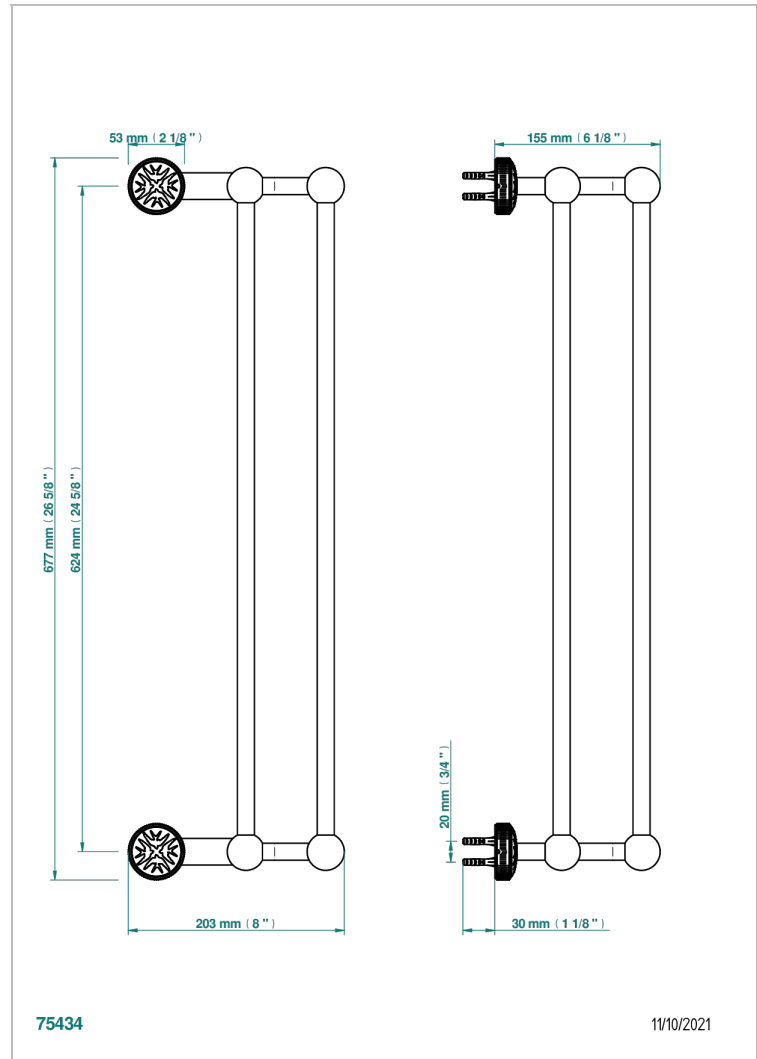

HIRONDELLES

A4J-516/60

Porte-serviettes avec 2 barres fixes long. 600 mm

THG[®]
PARIS

CARACTÉRISTIQUES

- Hirondelles
- Porte-serviettes avec 2 barres fixes long. 600 mm

FINITIONS DISPONIBLES

Bronze clair - D01
Chromé - A02
Chromé mat - C02
Doré brillant - F01
Doré mat - F07
Nickel brillant - B01

Nickel mat - C01
Noir mat céramique - D30
Or pâle - F30
Or pâle mat - F31
Pvd blush - H62
Pvd blush mat - H60

Pvd couleur bronze brown - F33
Pvd couleur bronze brown - mat - F34
Pvd couleur doré - H52
Pvd couleur doré mat - H53
Pvd couleur laiton - H49
Pvd couleur laiton mat - H50

Pvd couleur nickel - H55
Pvd couleur nickel mat - H56
Pvd graphite - H64
Pvd graphite mat - H65
Pvd umber - H66
Pvd umber mat - H67

Vieux cuivre rouge mat - H07
Vieux nickel - H28