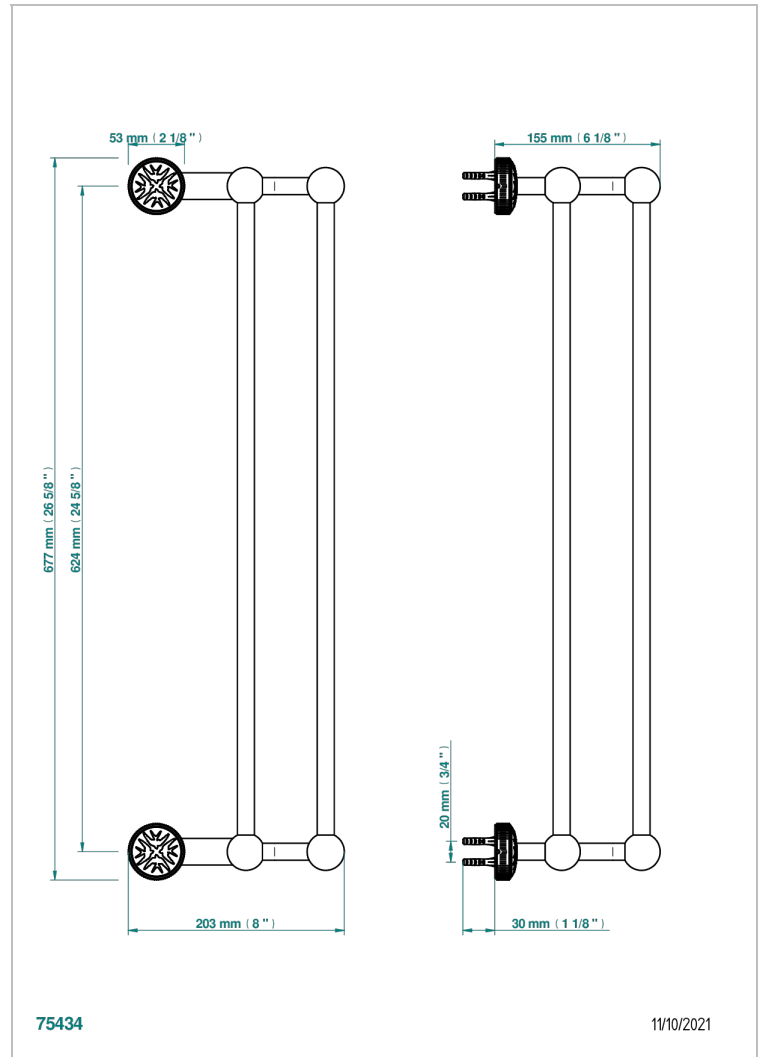

HIRONDELLES

A4J-516/60

Towel rail, 2 fixed rails, length: 600 mm

THG[®]
PARIS

CARACTERÍSTICAS

- Hirondelles
- Towel rail, 2 fixed rails, length: 600 mm

ACABADOS DISPONIBLES

Bronce claro - D01
Cerámica negra mate - D30
Cobre viejo mate - H07
Cromo - A02
Cromo mate - C02
Dorado - F01

Dorado mate - F07
Dorado pálido - F30
Dorado pálido mate (sin barniz) - F31
Níquel - B01
Níquel mate - C01
Níquel viejo - H28

Pvd blush - H62
Pvd blush mate - H60
Pvd color latón - H49
Pvd color latón mate - H50
Pvd color níquel - H55
Pvd color níquel mate - H56

Pvd color oro - H52
Pvd color oro mate - H53
Pvd grafito - H64
Pvd grafito mate - H65
Pvd marrón bronce - F33
Pvd marrón bronce mate - F34

Pvd umber - H66
Pvd umber mate - H67