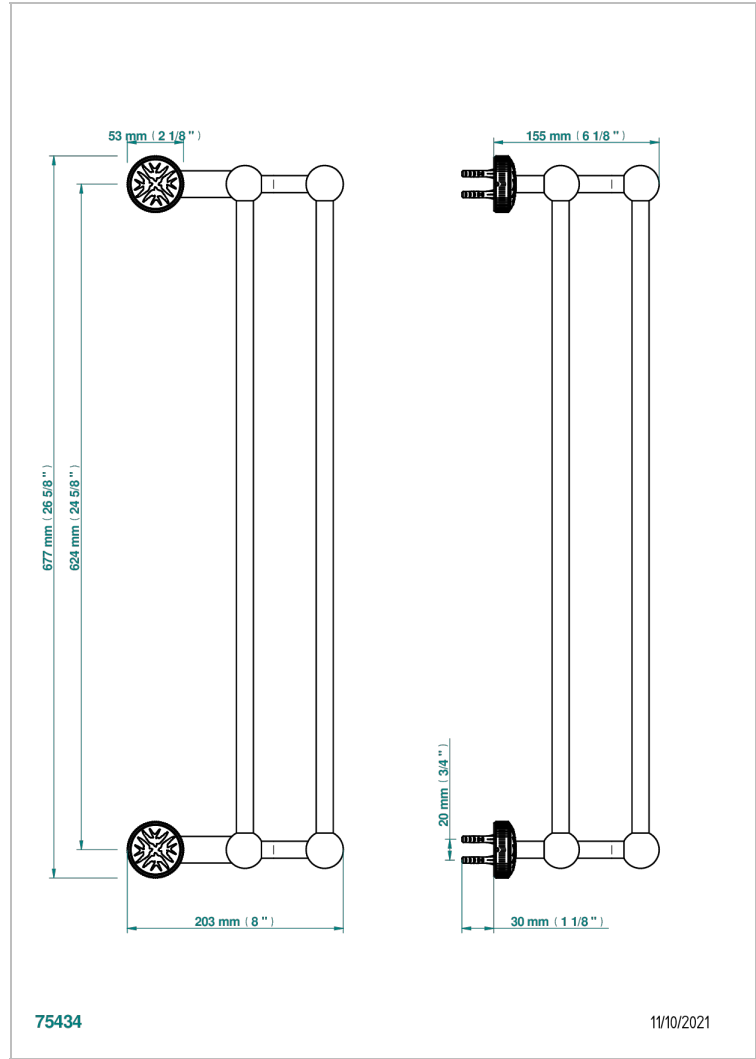

HIRONDELLES

A4J-516/60

Handtuchstange doppelt, Länge 600 mm

THG[®]
PARIS

EIGENSCHAFTEN

- Hirondelles
- Handtuchstange doppelt, Länge 600 mm

VERFÜGBARE OBERFLÄCHEN

Altnickel - H28
Blassgold - F30
Blassgold matt unlackiert - F31
Bronze hell - D01
Chrom - A02
Chrom matt - C02

Gold - F01
Gold matt - F07
Kupfer altrot matt lackiert - H07
Mattschwarz keramik - D30
Nickel matt - C01
Pvd blush - H62

Pvd blush matt - H60
Pvd bronze braun - F33
Pvd bronze braun matt - F34
Pvd gold - H52
Pvd gold matt - H53
Pvd graphite - H64

Pvd graphite matt - H65
Pvd messing - H49
Pvd messing matt - H50
Pvd nickel - H55
Pvd nickel matt - H56
Pvd umber - H66

Pvd umber matt - H67
Silbernickel - B01