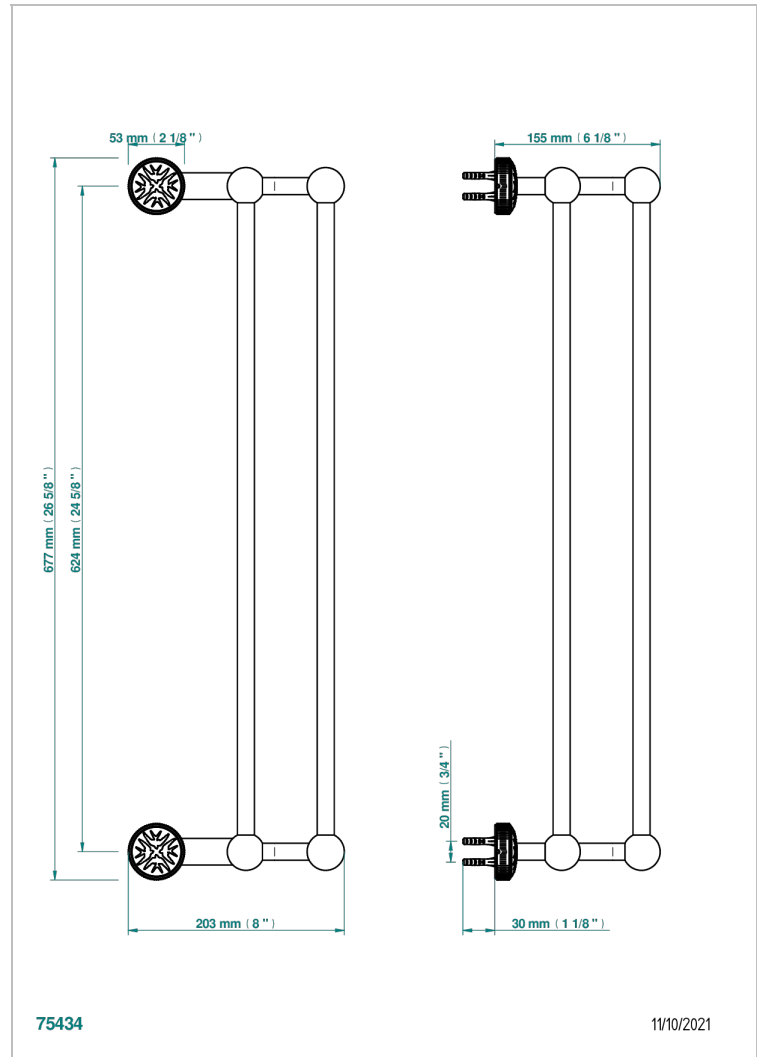

# HIRONDELLES

A4J-516/60

Towel rail, 2 fixed rails, length: 600 mm

THG<sup>®</sup>  
PARIS

## CARACTERÍSTICAS

- Hirondelles
- Towel rail, 2 fixed rails, length: 600 mm

## ACABADOS DISPONIBLES

Bronce claro - D01  
Cerámica negra mate - D30  
Cobre viejo mate - H07  
Cromo - A02  
Cromo mate - C02  
Dorado - F01

Dorado mate - F07  
Dorado pálido - F30  
Dorado pálido mate (sin barniz) - F31  
Níquel - B01  
Níquel mate - C01  
Níquel viejo - H28

Pvd umber - H66  
Pvd umber mate - H67