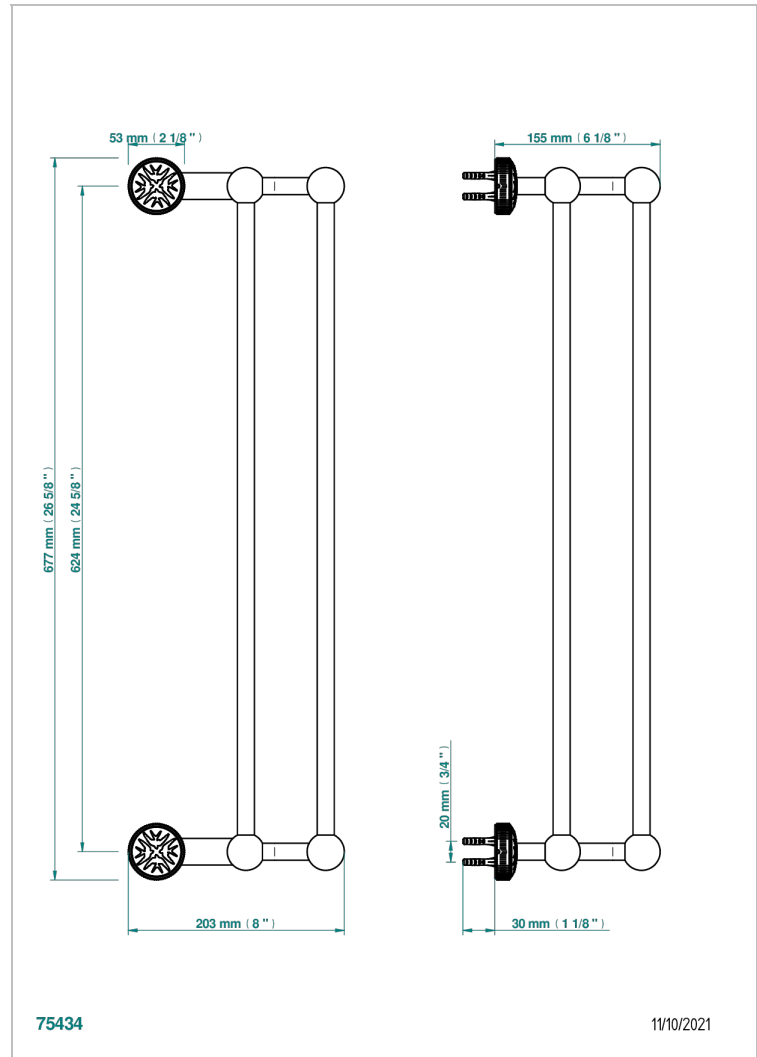

HIRONDELLES

A4J-516/60

Handtuchstange doppelt, Länge 600 mm

THG[®]
PARIS

EIGENSCHAFTEN

- Hirondelles
- Handtuchstange doppelt, Länge 600 mm

VERFÜGBARE OBERFLÄCHEN

Altnickel - H28
Blassgold - F30
Blassgold matt unlackiert - F31
Bronze hell - D01
Chrom - A02
Chrom matt - C02

Gold - F01
Gold matt - F07
Kupfer altrot matt lackiert - H07
Mattschwarz keramik - D30
Nickel matt - C01
Pvd blush - H62

Pvd blush matt - H60
Pvd bronze braun - F33
Pvd bronze braun matt - F34
Pvd gold - H52
Pvd gold matt - H53
Pvd graphite - H64

Pvd graphite matt - H65
Pvd messing - H49
Pvd messing matt - H50
Pvd nickel - H55
Pvd nickel matt - H56
Pvd umber - H66

Pvd umber matt - H67
Silbernickel - B01