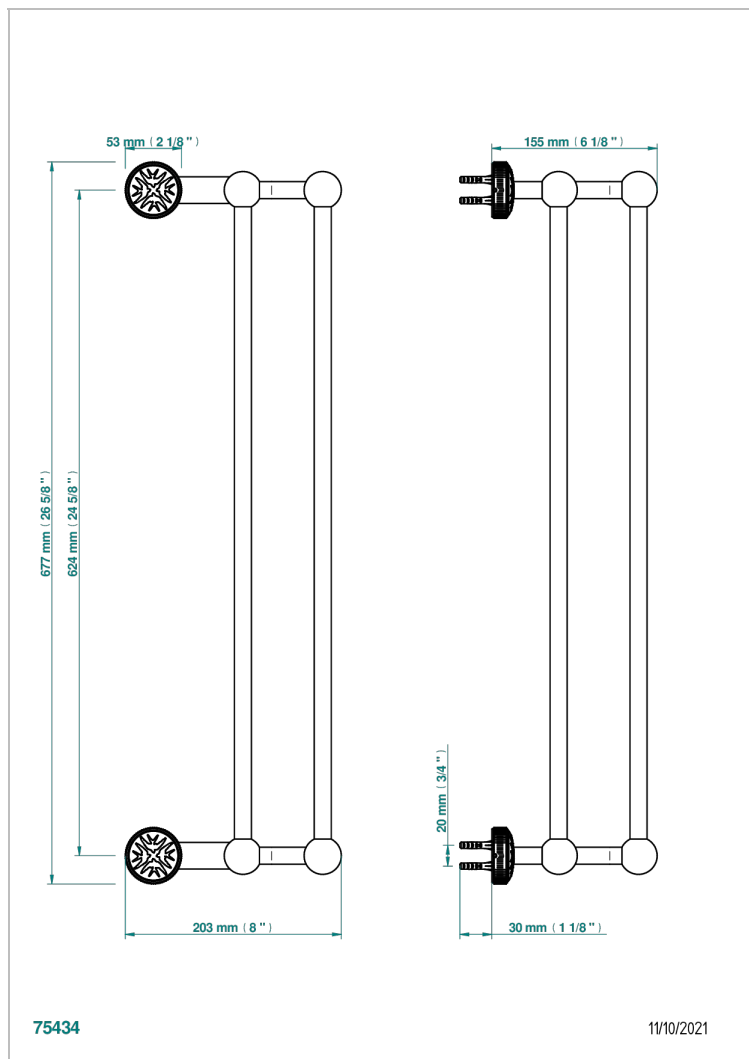

HIRONDELLES

A4J-516/60

Towel rail, 2 fixed rails, length: 600 mm

THG[®]
PARIS

特色

- Hironnelles
- Towel rail, 2 fixed rails, length: 600 mm

可选饰面

Black ceram - D30
Blush PVD - H62
Graphite PVD - H64
Matt Umber PVD - H67
Matt blush PVD - H60
Matt graphite PVD - H65

PVD哑光棕铜 - F34
PVD哑光金 - H53
PVD哑光铜 - H50
PVD哑光镍 - H56
PVD抛光铜 - H49
PVD棕铜 - F33

PVD金色 - H52
PVD镍 - H55
Umber PVD - H66
哑光复古铜 - H07
哑光浅金 - F31
哑光金 - F07

哑光铬 - C02
哑光镍 - C01
复古镍 - H28
抛光金 (24K金) - F01
抛光铬 - A02
抛光镍 - B01

浅金 - F30
漆面铜 - D01