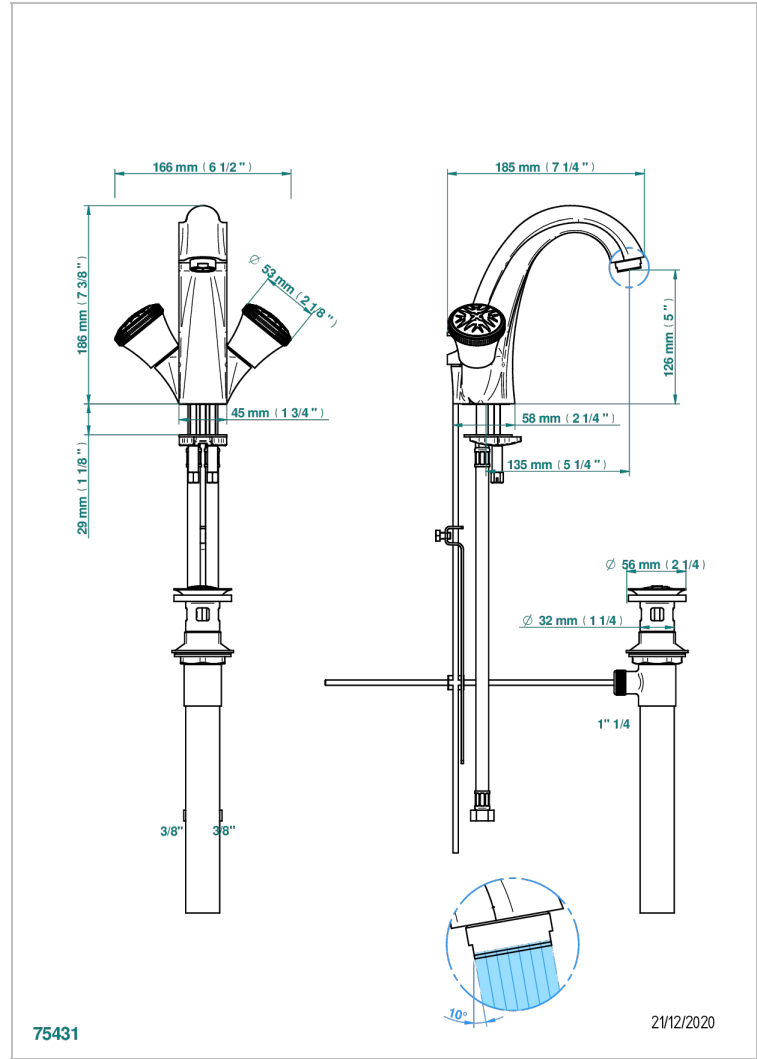

HIRONDELLES

A4J-2155/US

Mélangeur de lavabo avec vidage, standard américain

THG[®]
PARIS

CARACTÉRISTIQUES

- Hirondelles
- Mélangeur de lavabo avec vidage, standard américain

FINITIONS DISPONIBLES

Bronze clair - D01
Chromé - A02
Chromé mat - C02
Doré brillant - F01
Doré mat - F07
Nickel brillant - B01

Nickel mat - C01
Noir mat céramique - D30
Or pâle - F30
Or pâle mat - F31
Pvd blush - H62
Pvd blush mat - H60

Pvd couleur bronze brown - F33
Pvd couleur bronze brown - mat - F34
Pvd couleur doré - H52
Pvd couleur doré mat - H53
Pvd couleur laitton - H49
Pvd couleur laitton mat - H50

Pvd couleur nickel - H55
Pvd couleur nickel mat - H56
Pvd graphite - H64
Pvd graphite mat - H65
Pvd umber - H66
Pvd umber mat - H67

Vieux cuivre rouge mat - H07
Vieux nickel - H28