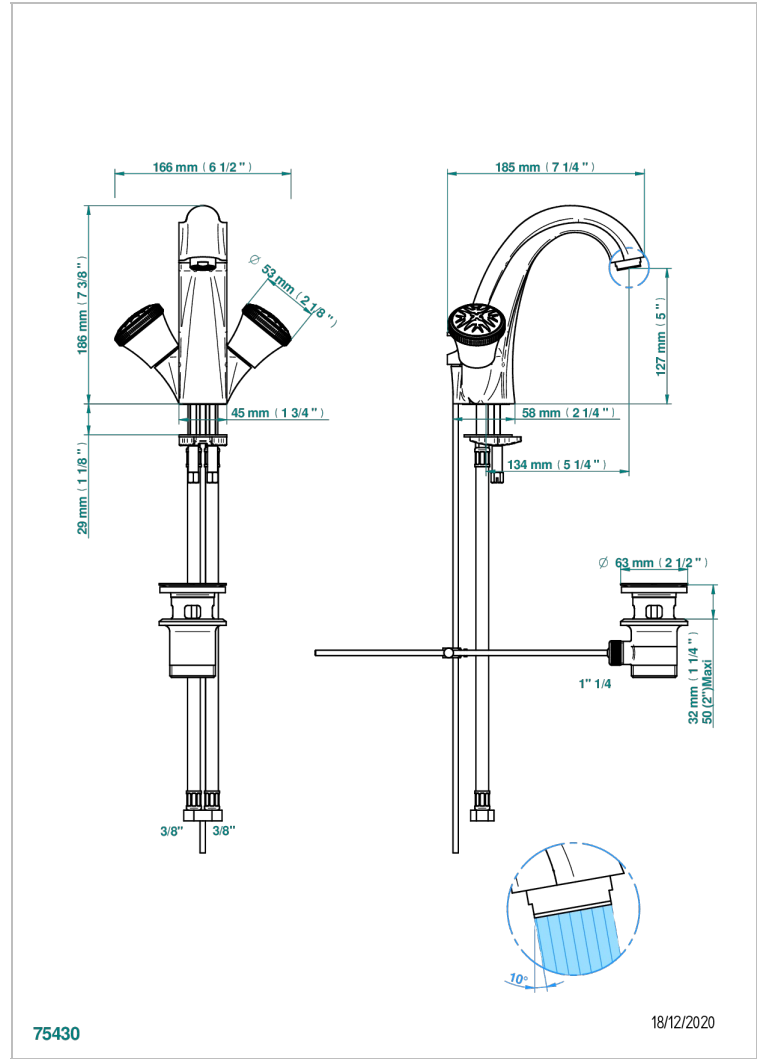

# HIRONDELLES

A4J-2155

Mélangeur de lavabo monotrou avec vidage

THG<sup>®</sup>  
PARIS

75430

18/12/2020

## CARACTÉRISTIQUES

- ACS : 17ACCLY613
- NF : NF EN 200 - IA - Chrome

Vieux cuivre rouge mat - H07  
Vieux nickel - H28