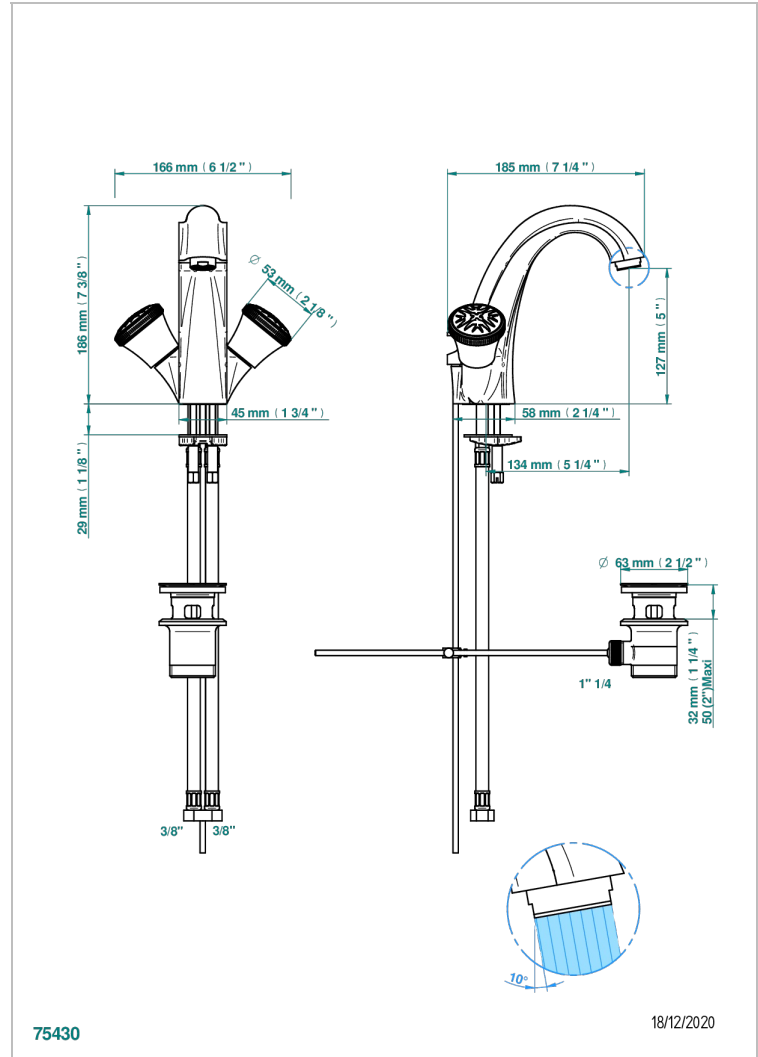

HIRONDELLES

A4J-2155

Mélangeur de lavabo monotrou avec vidage

THG
PARIS

CARACTÉRISTIQUES

- ACS : 17ACCLY613
- NF : NF EN 200 - IA - Chrome

CERTIFICATIONS

FINITIONS DISPONIBLES

Bronze clair - D01
Chromé - A02
Chromé mat - C02
Doré brillant - F01
Doré mat - F07
Nickel brillant - B01

Nickel mat - C01
Noir mat céramique - D30
Or pâle - F30
Or pâle mat - F31
Pvd blush - H62
Pvd blush mat - H60

Vieux cuivre rouge mat - H07
Vieux nickel - H28