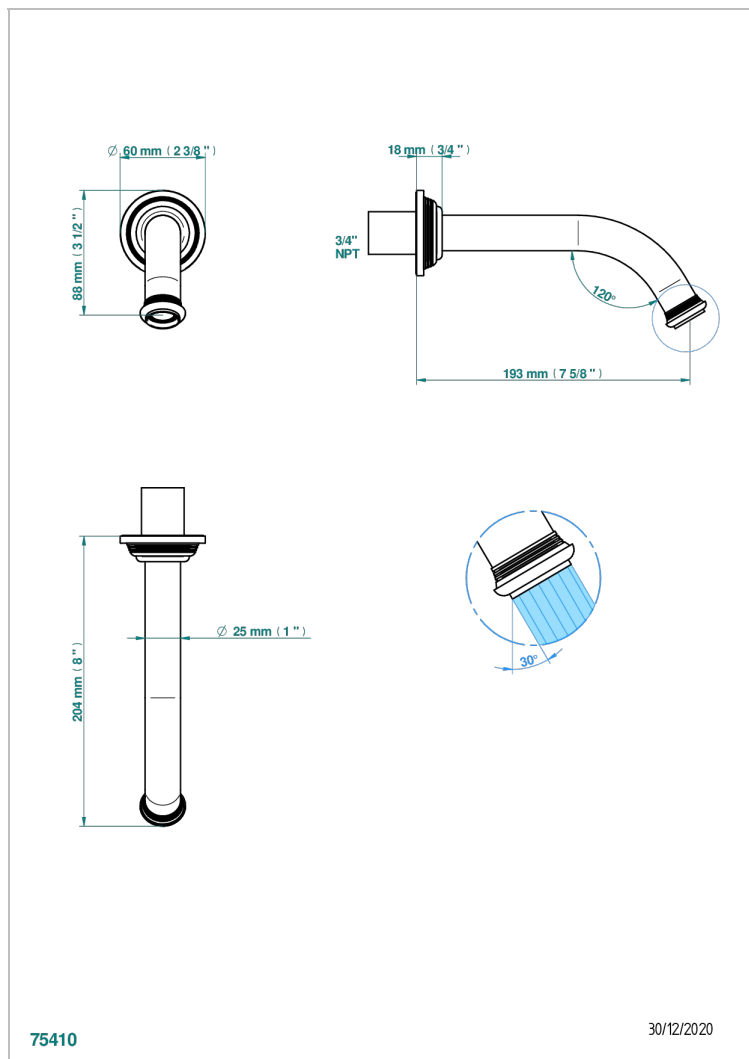

WEST COAST ONYX BLANC A MANETTES

U9H-22G/US

Bec de bain mural goliath, standard américain

THG[®]
PARIS

CARACTÉRISTIQUES

- ASME : ASME A112.18.1-2011/CSA B125.1-11

CERTIFICATIONS

FINITIONS DISPONIBLES

Bronze clair - D01
Chromé - A02
Chromé mat - C02
Doré brillant - F01
Doré mat - F07
Laiton fumé naturel - A13

Nickel brillant - B01
Nickel mat - C01
Noir mat céramique - D30
Or pâle - F30
Or pâle mat - F31
Pvd blush - H62