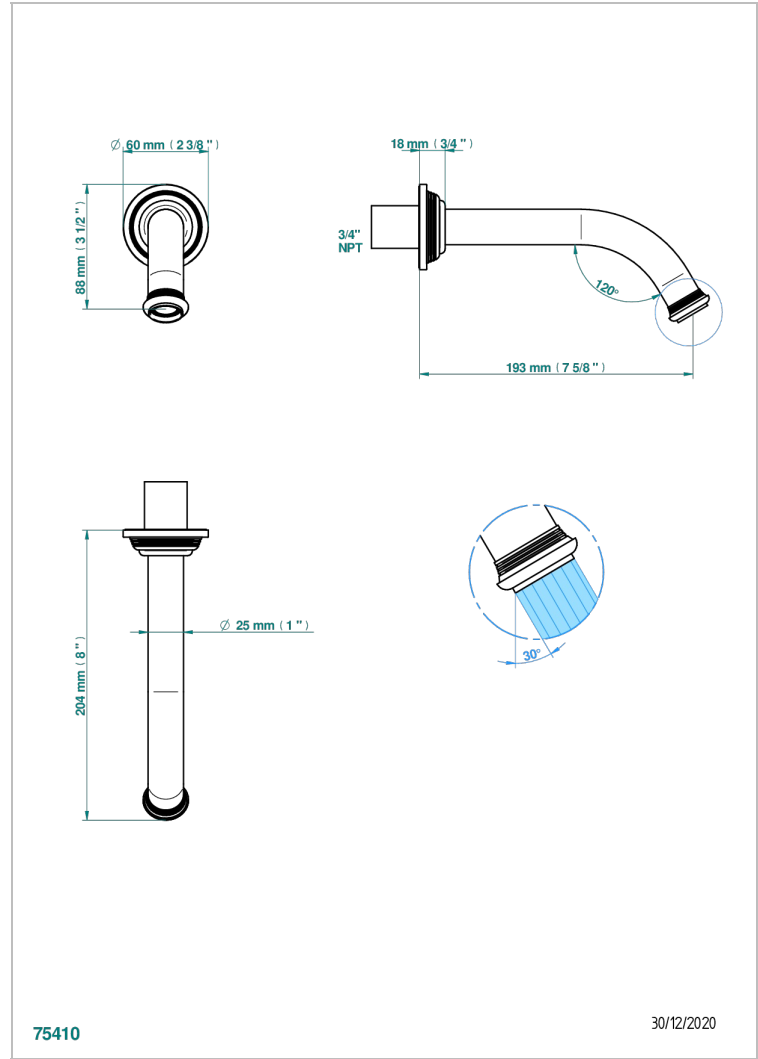

WEST COAST WHITE ONYX WITH LEVER HANDLES

U9H-22G/US

Bath spout, wall mounted

THG[®]
PARIS

75410

30/12/2020

CARACTERÍSTICAS

- ASME : ASME A112.18.1-2011/CSA B125.1-11

ESTÁNDAR

ACABADOS DISPONIBLES

Bronce claro - D01
Cerámica negra mate - D30
Cobre viejo mate - H07
Cromo - A02
Cromo mate - C02
Dorado - F01

Dorado mate - F07
Dorado pálido - F30
Dorado pálido mate (sin barniz) - F31
Natural smoked Brass - A13
Níquel - B01
Níquel mate - C01