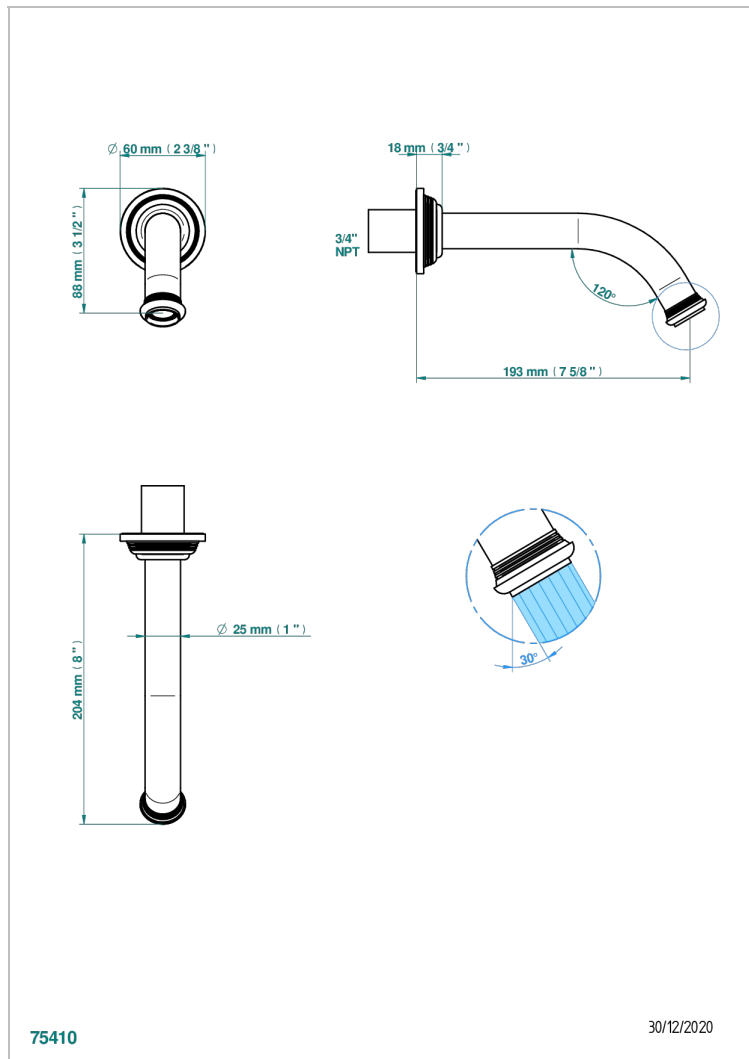

WEST COAST ONYX BLANC

U9G-22G/US

Bec de bain mural goliath, standard américain

THG[®]
PARIS

CARACTÉRISTIQUES

- ASME : ASME A112.18.1-2011/CSA B125.1-11

CERTIFICATIONS

FINITIONS DISPONIBLES

Bronze clair - D01
Chromé - A02
Chromé mat - C02
Doré brillant - F01
Doré mat - F07
Laiton fumé naturel - A13

Nickel brillant - B01
Nickel mat - C01
Noir mat céramique - D30
Or pâle - F30
Or pâle mat - F31
Pvd blush - H62