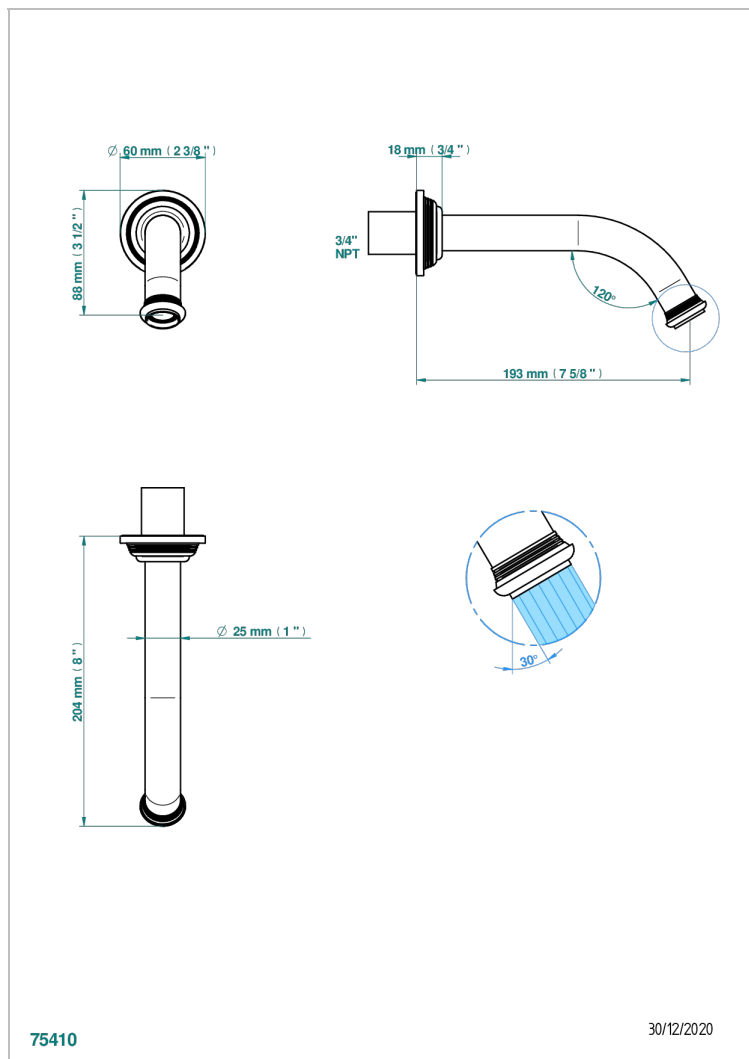

WEST COAST ONYX NOIR A MANETTES

U9F-22G/US

Bec de bain mural goliath, standard américain

THG[®]
PARIS

CARACTÉRISTIQUES

- ASME : ASME A112.18.1-2011/CSA B125.1-11

CERTIFICATIONS

FINITIONS DISPONIBLES

Bronze clair - D01
Chromé - A02
Chromé mat - C02
Doré brillant - F01
Doré mat - F07
Laiton fumé naturel - A13

Nickel brillant - B01
Nickel mat - C01
Noir mat céramique - D30
Or pâle - F30
Or pâle mat - F31
Pvd blush - H62