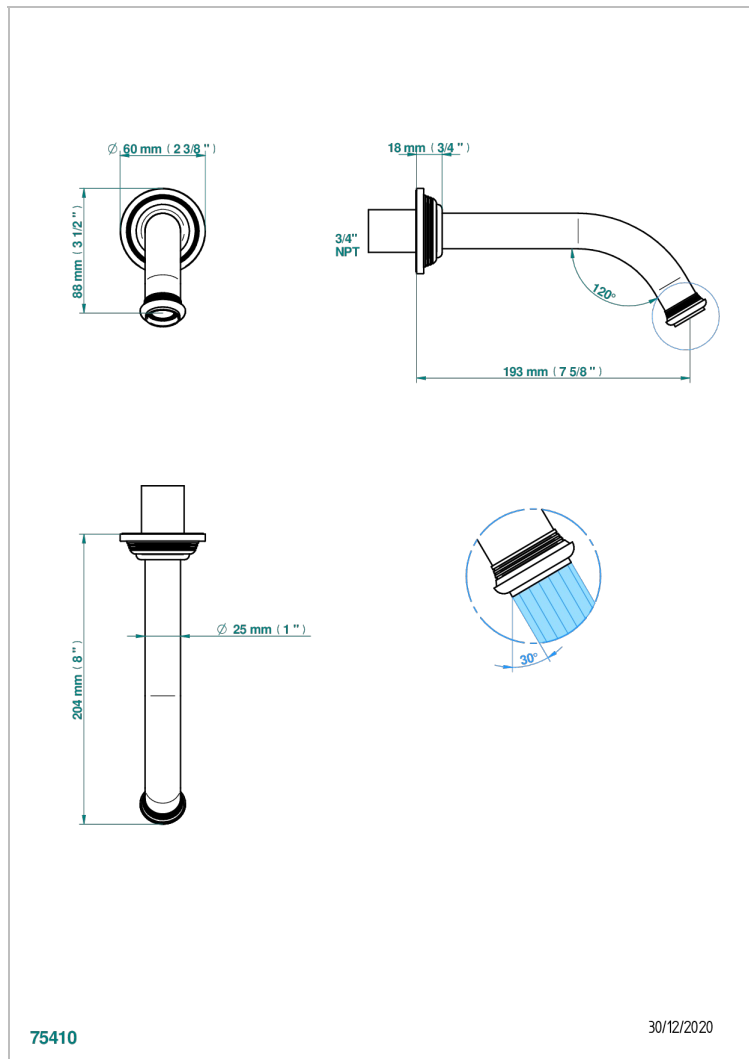

WEST COAST BLACK ONYX WITH LEVER

U9F-22G/US

Bath spout, wall mounted

THG[®]
PARIS

CARACTERÍSTICAS

- ASME : ASME A112.18.1-2011/CSA B125.1-11

ESTÁNDAR

ACABADOS DISPONIBLES

Bronce claro - D01
Cerámica negra mate - D30
Cobre viejo mate - H07
Cromo - A02
Cromo mate - C02
Dorado - F01

Dorado mate - F07
Dorado pálido - F30
Dorado pálido mate (sin barniz) - F31
Natural smoked Brass - A13
Níquel - B01
Níquel mate - C01