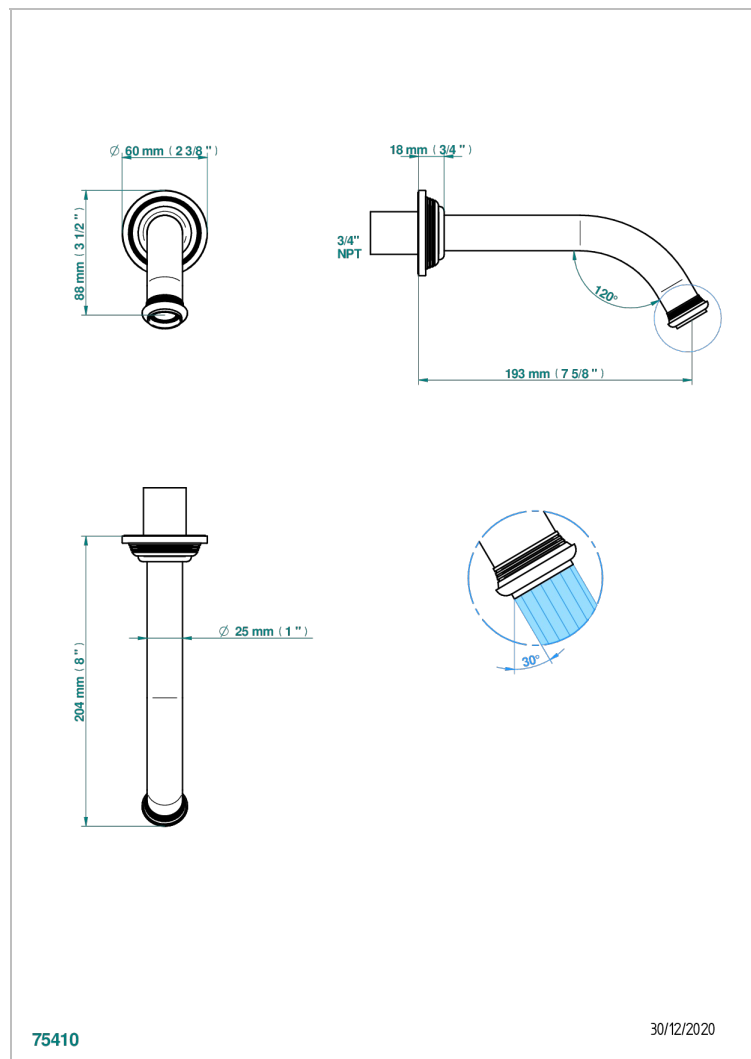

# WEST COAST ONYX NOIR

U9E-22G/US

Bec de bain mural goliath, standard américain

THG<sup>®</sup>  
PARIS