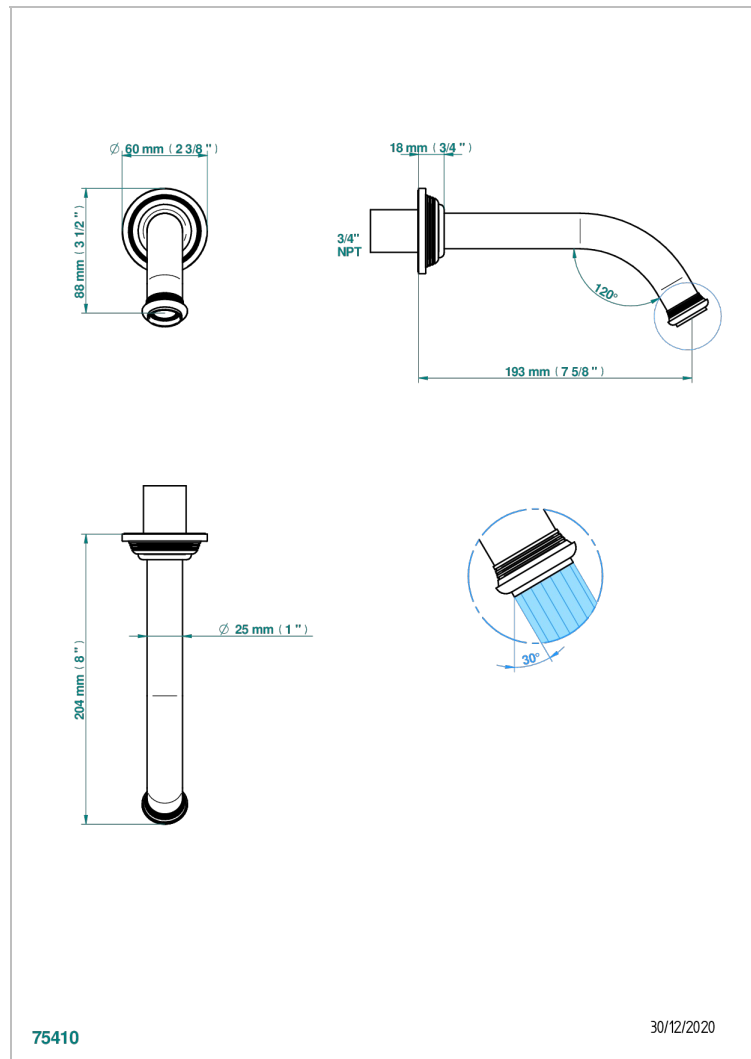

# WEST COAST GUILLOCHE LIN A MANETTES

U9D-22G/US

Bec de bain mural goliath, standard américain

THG<sup>®</sup>  
PARIS

75410

30/12/2020