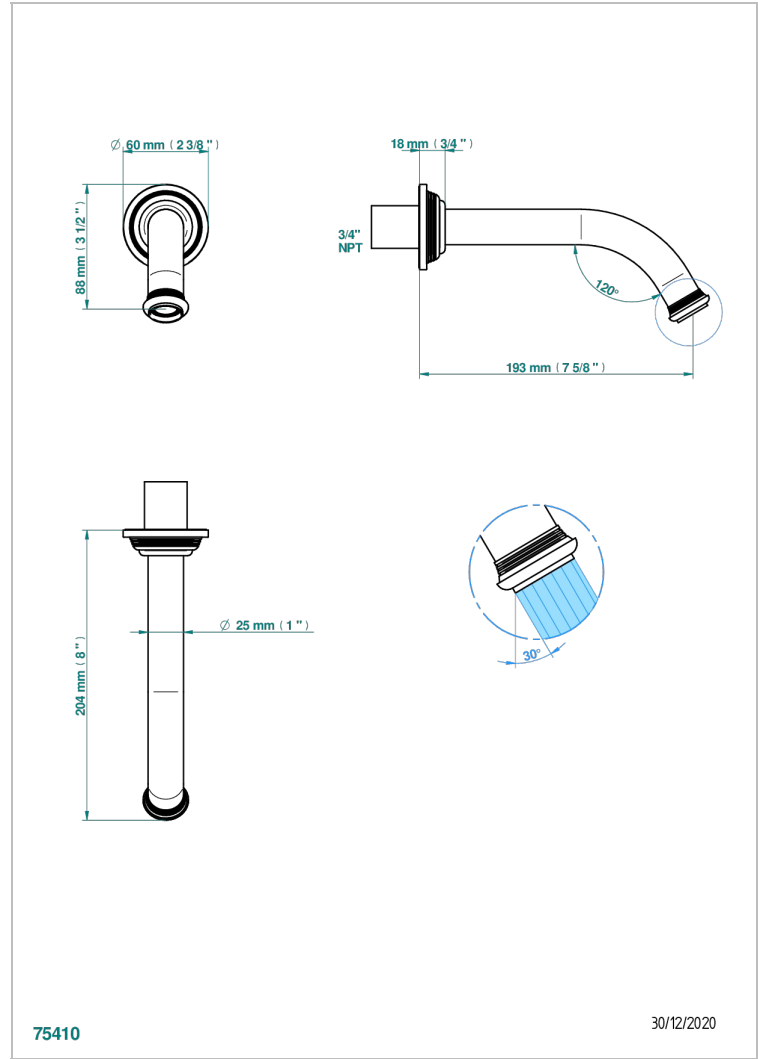

# WEST COAST GUILLOCHE LIN

U9C-22G/US

Bec de bain mural goliath, standard américain

THG<sup>®</sup>  
PARIS