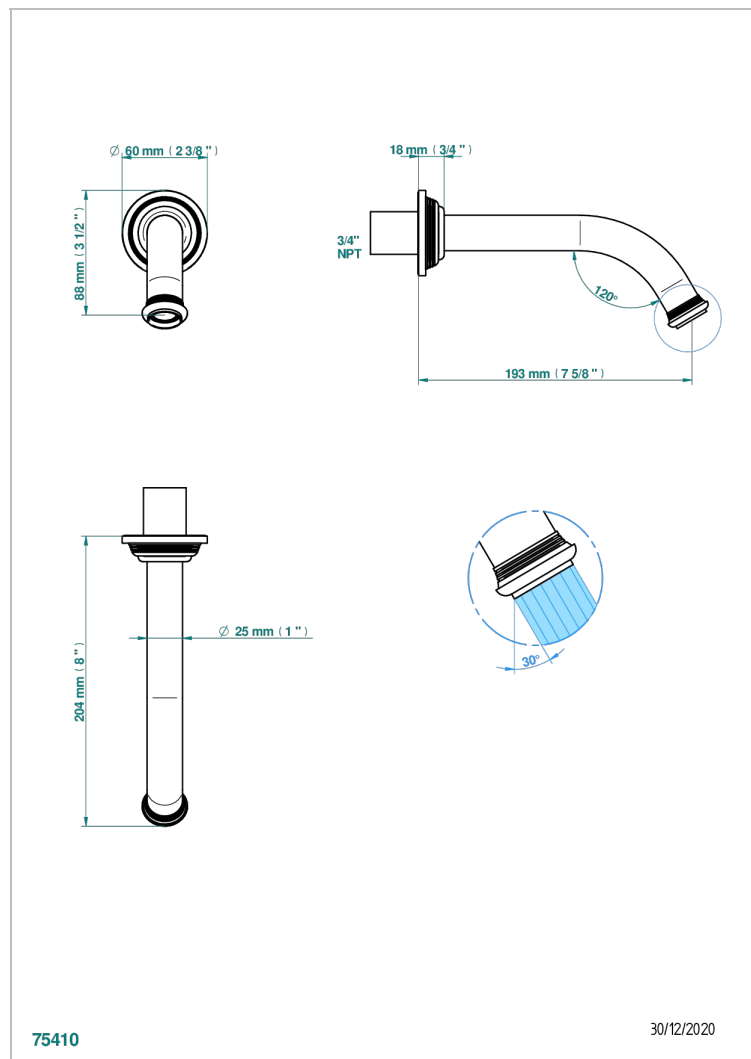

WEST COAST METAL A MANETTES

U9B-22G/US

Bec de bain mural goliath, standard américain

THG[®]
PARIS

CARACTÉRISTIQUES

- ASME : ASME A112.18.1-2011/CSA B125.1-11

CERTIFICATIONS

FINITIONS DISPONIBLES

Bronze clair - D01
Chromé - A02
Chromé insert doré - GA1
Chromé mat - C02
Doré brillant - F01
Doré mat - F07

Laiton fumé naturel - A13
Nickel brillant - B01
Nickel mat - C01
Noir mat céramique - D30
Or pâle - F30
Or pâle mat - F31