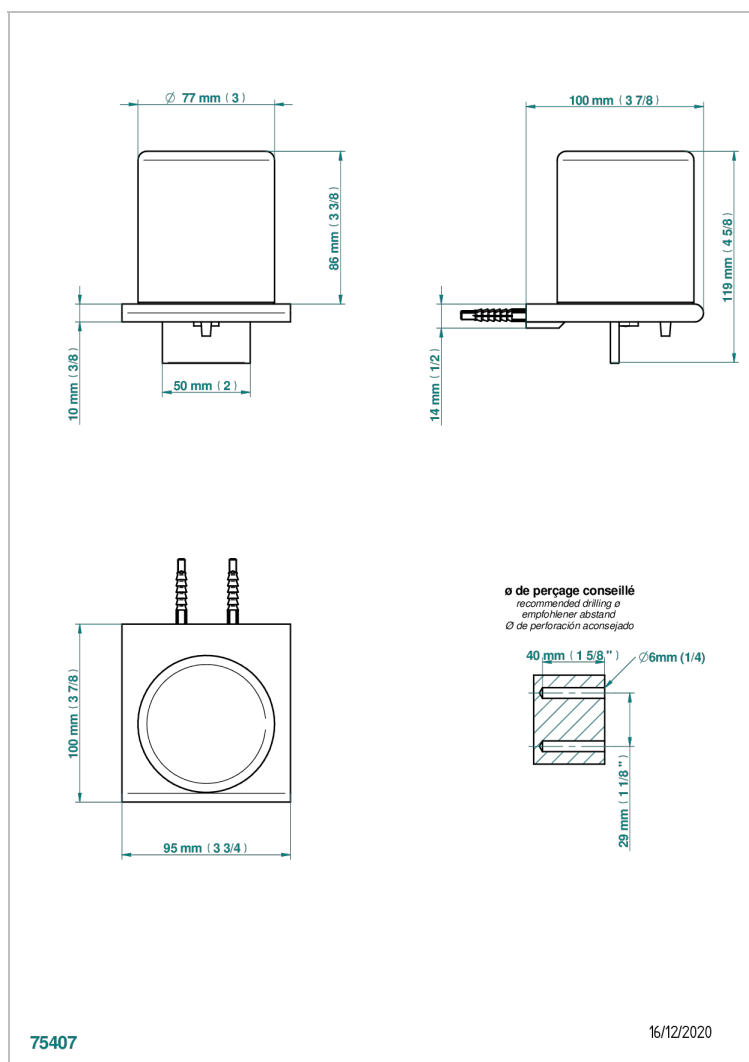

ICON-X CARBONE OR A MANETTES

U7T-613

Distributeur mural de savon liquide

THG[®]
PARIS

CARACTÉRISTIQUES

- Icon-x carbone or à manettes
- Distributeur mural de savon liquide

FINITIONS DISPONIBLES

Chromé - A02
Chromé mat - C02
Doré brillant - F01
Doré mat - F07
Nickel brillant - B01
Nickel mat - C01