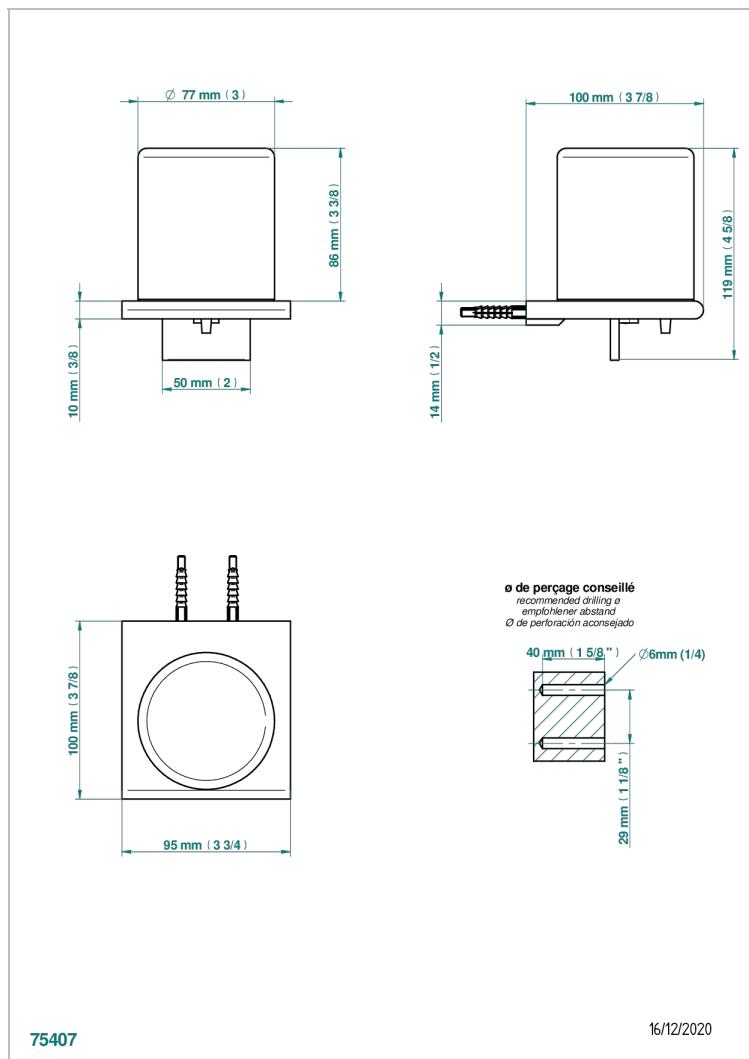

# ICON-X CARBON DORADO CON MANETAS

U7T-613

Dosificador de locion mural

THG<sup>®</sup>  
PARIS

## CARACTERÍSTICAS

- Icon-x carbon dorado con manetas
- Dosificador de locion mural