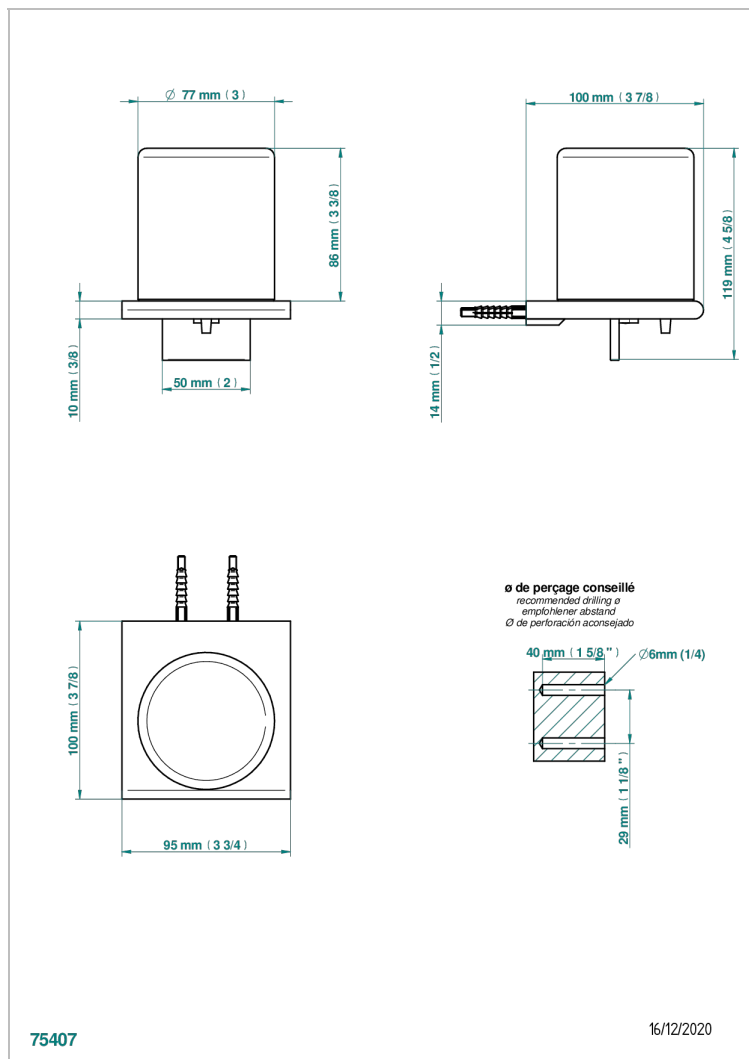

ICON-X CARBON DORADO

U7S-613

Dosificador de locion mural

THG[®]
PARIS

CARACTERÍSTICAS

- Icon-x carbon dorado
- Dosificador de locion mural

ACABADOS DISPONIBLES

Cerámica negra mate - D30
Cromo - A02
Cromo mate - C02
Dorado - F01
Dorado mate - F07
Dorado pálido - F30