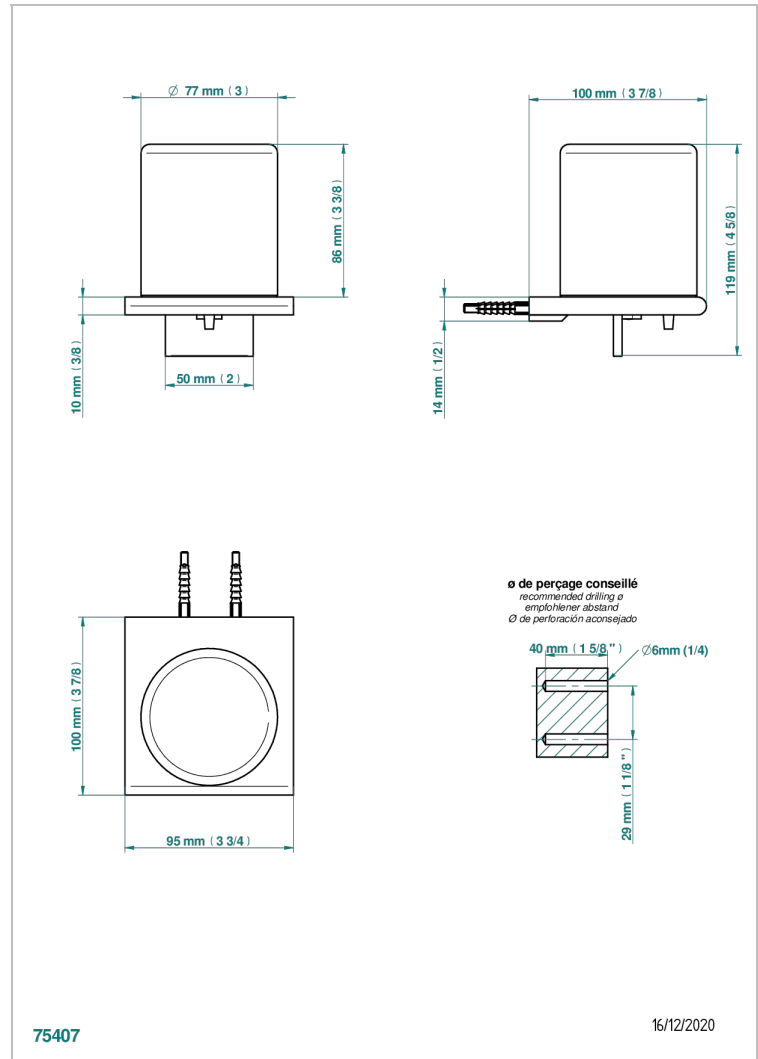

## CARACTÉRISTIQUES

- Icon-x titane à manettes
- Distributeur mural de savon liquide