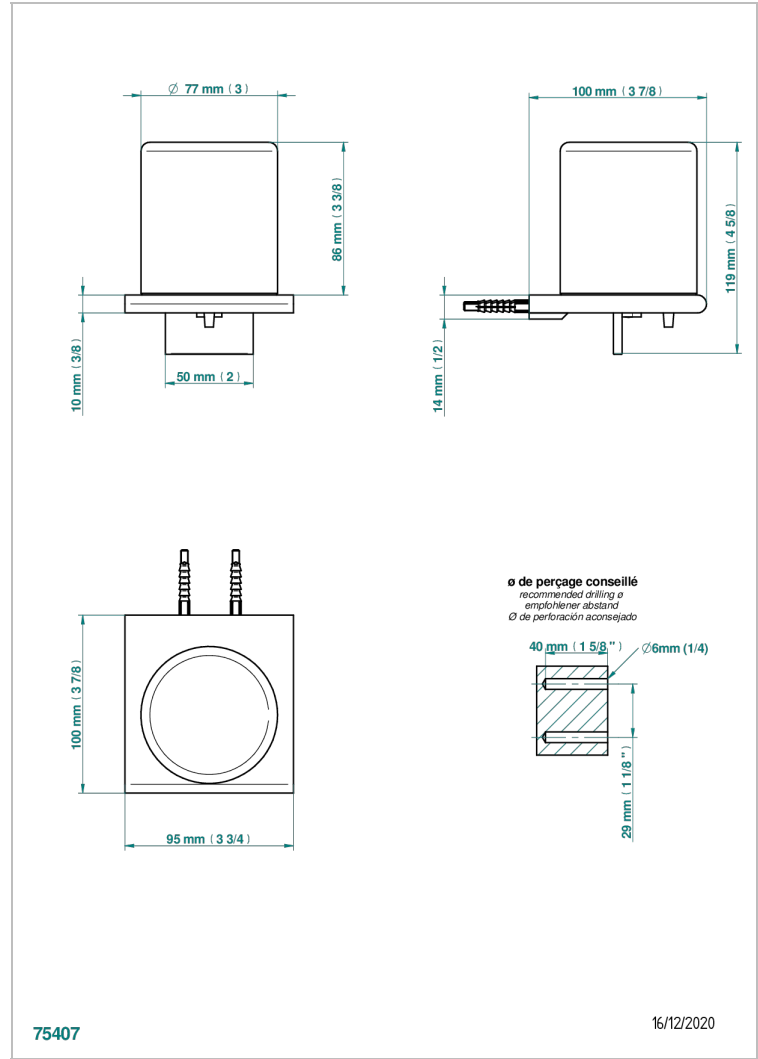

ICON-X TITANIO CON MANETAS

U7M-613

Dosificador de locion mural

THG[®]
PARIS

CARACTERÍSTICAS

- Icon-x titanio con manetas
- Dosificador de locion mural

ACABADOS DISPONIBLES

Cerámica negra mate - D30
Cromo - A02
Cromo mate - C02
Dorado - F01
Dorado mate - F07
Dorado pálido - F30