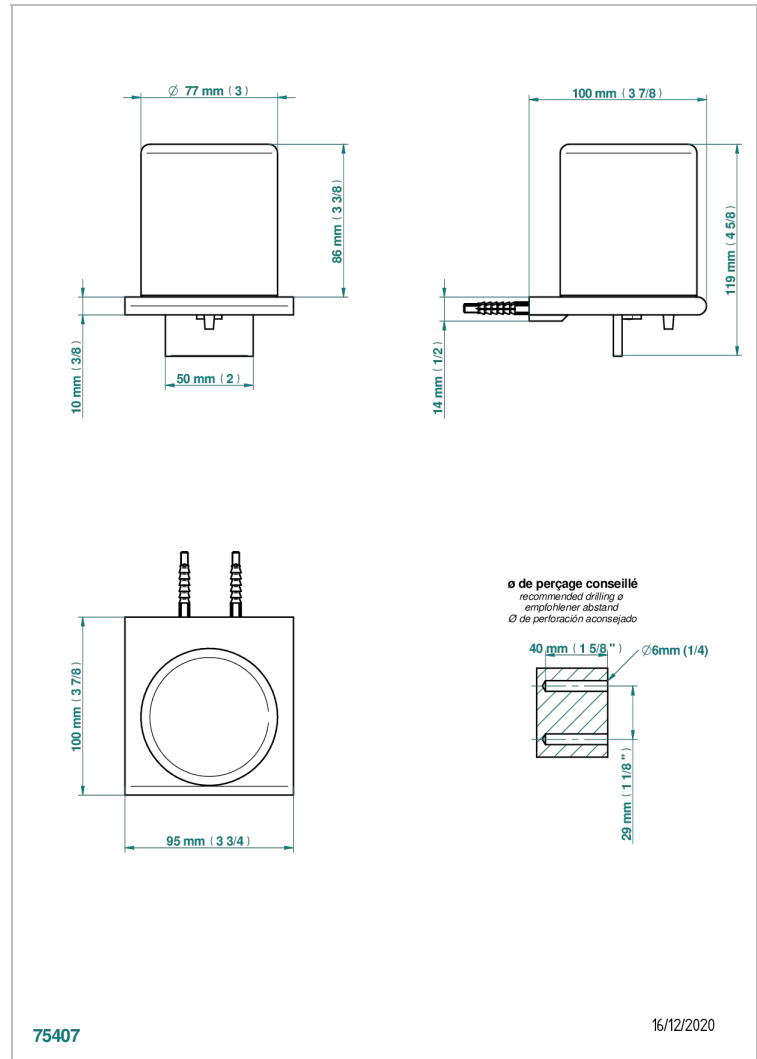

ICON-X A MANETTES

U7H-613

Distributeur mural de savon liquide

THG[®]
PARIS

CARACTÉRISTIQUES

- Icon-x à manettes
- Distributeur mural de savon liquide

FINITIONS DISPONIBLES

Chromé - A02
Chromé mat - C02
Doré brillant - F01
Doré mat - F07
Nickel brillant - B01
Nickel mat - C01