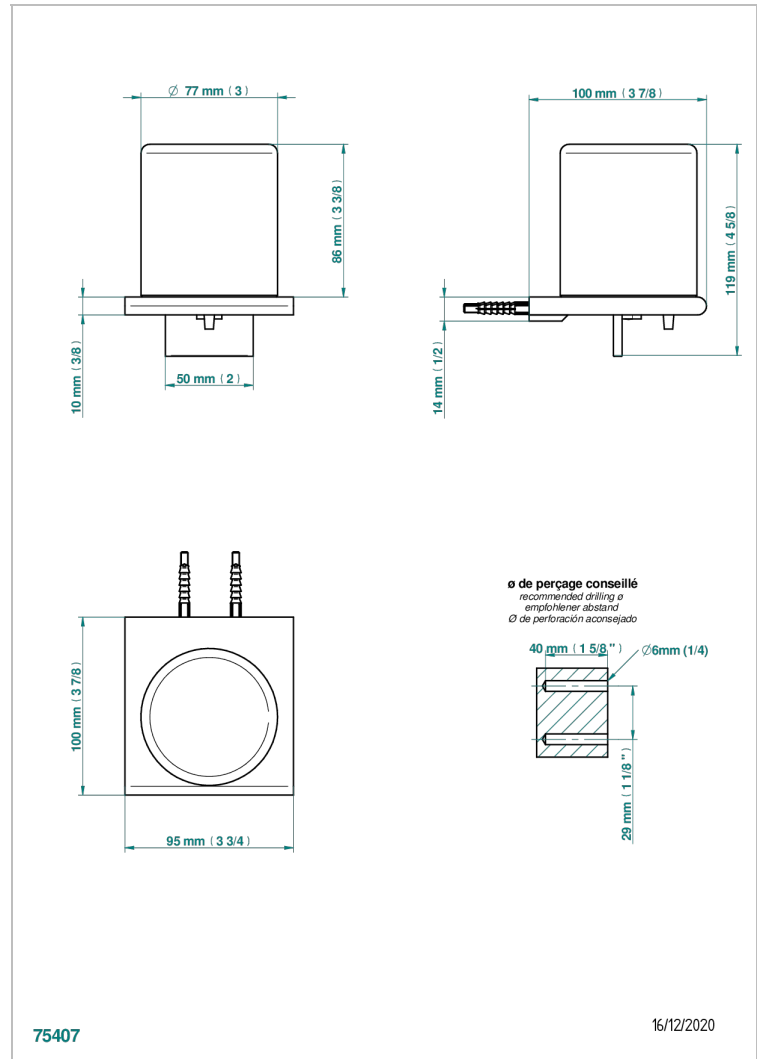

ICON-X CON MANETAS

U7H-613

Dosificador de locion mural

THG[®]
PARIS

CARACTERÍSTICAS

- Icon-x con manetas
- Dosificador de locion mural

ACABADOS DISPONIBLES

Cerámica negra mate - D30
Cromo - A02
Cromo mate - C02
Dorado - F01
Dorado mate - F07
Dorado pálido - F30