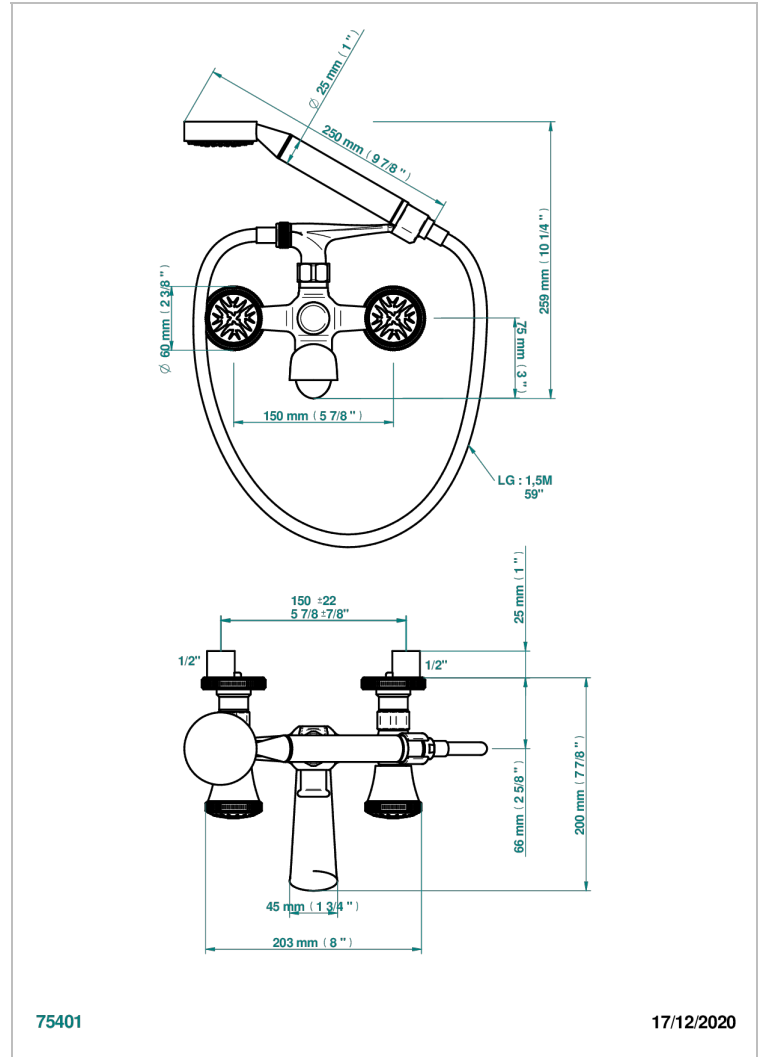

# HIRONDELLES

A4J-13B/US

Bain douche mural 1/2", avec système de douche standard américain

THG<sup>®</sup>  
PARIS