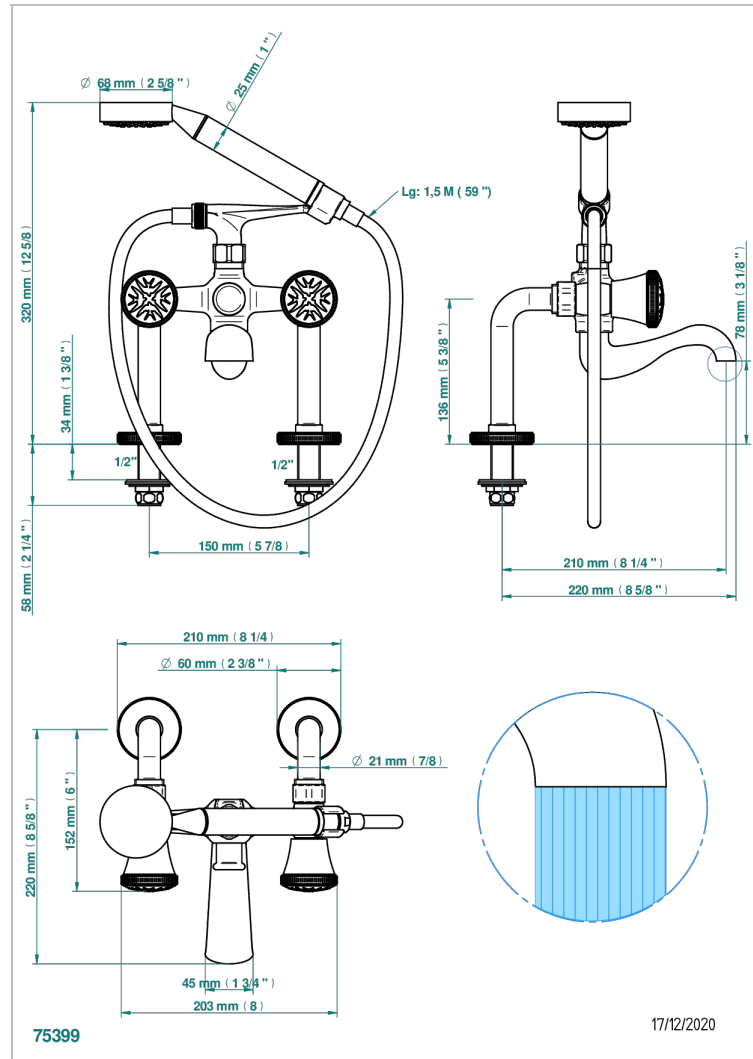

HIRONDELLES

A4J-13G

THG
PARIS

Aufputz-wannenfüll- und brausebatterie 1/2" zur standmontage mit schlauch, handbrause und auflegegabel für handbrause

EIGENSCHAFTEN

- ACS : 21ACCLY034

ZERTIFIZIERUNGEN

VERFÜGBARE OBERFLÄCHEN

Altnickel - H28
Blassgold - F30
Blassgold matt unlackiert - F31
Bronze hell - D01
Chrom - A02
Chrom matt - C02

Gold - F01
Gold matt - F07
Kupfer alrotrot matt lackiert - H07
Mattschwarz keramik - D30
Nickel matt - C01
Pvd blush - H62