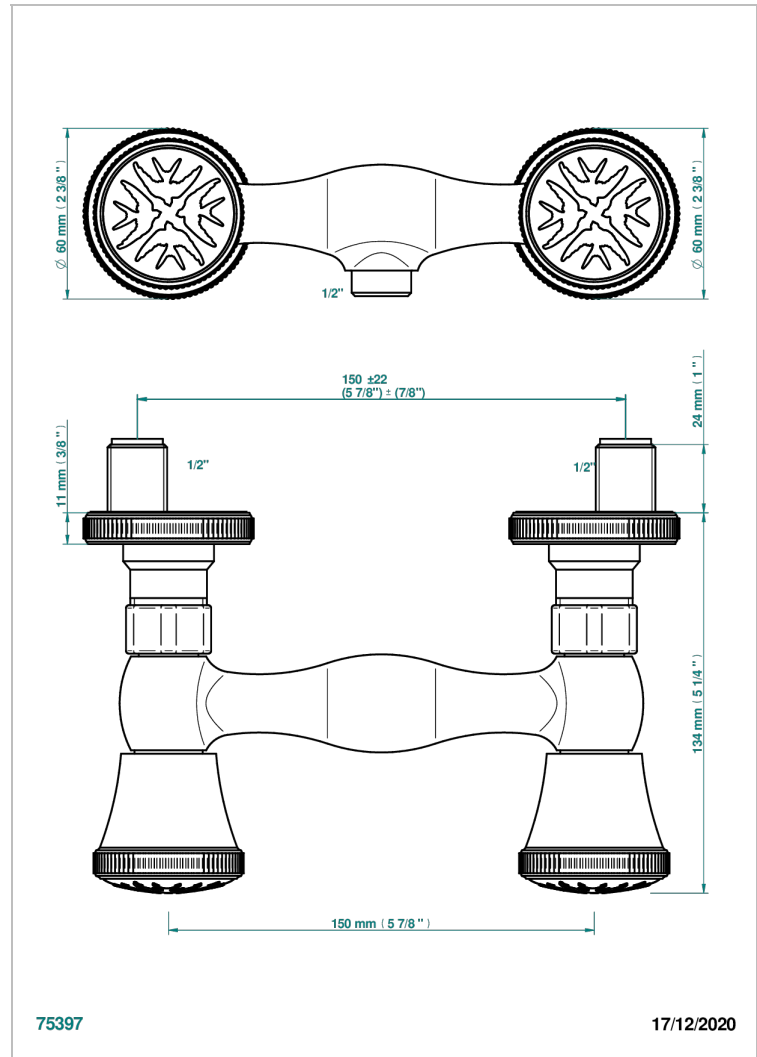

HIRONDELLES

A4J-64

Mélangeur de douche 1/2", entraxe 150 mm (+ ou- 22)

THG[®]
PARIS

CARACTÉRISTIQUES

- ACS : 17ACCLY652
- NF : NF EN 200 - IA - Chrome

CERTIFICATIONS

FINITIONS DISPONIBLES

Vieux cuivre rouge mat - H07
Vieux nickel - H28