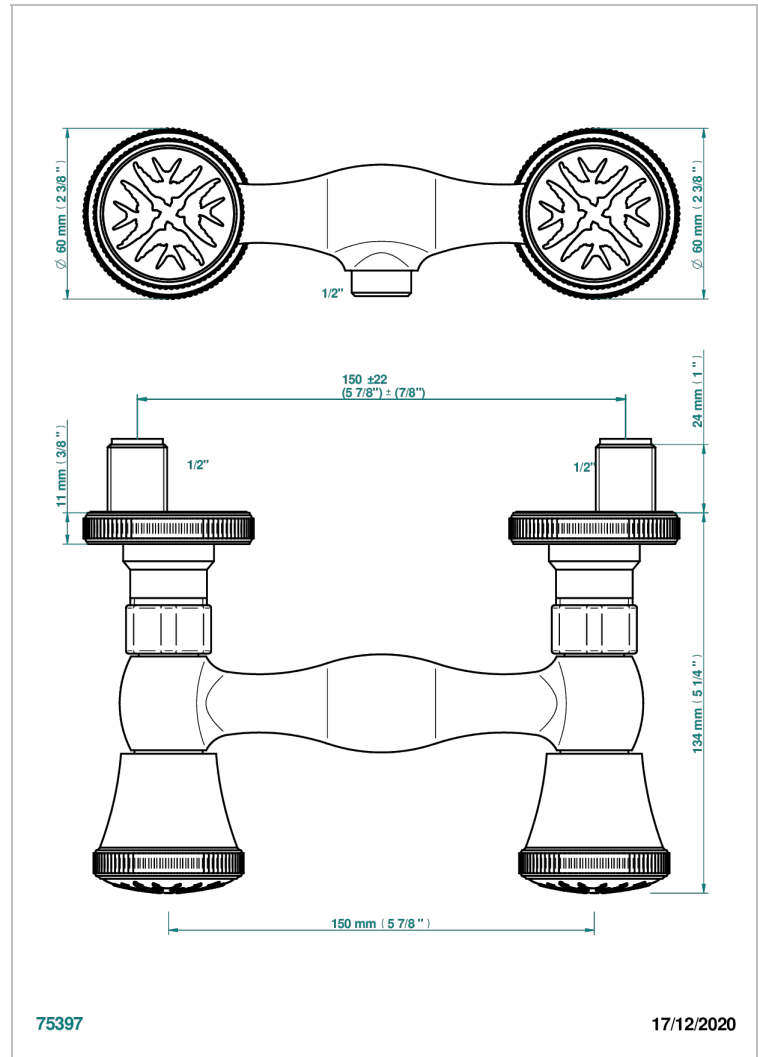

HIRONDELLES

A4J-64

Monobloc de ducha visto (150 mm) 1/2"

THG[®]
PARIS

CARACTERÍSTICAS

- ACS : 17ACCLY652
- NF : NF EN 200 - IA - Chrome

ESTÁNDAR

ACABADOS DISPONIBLES