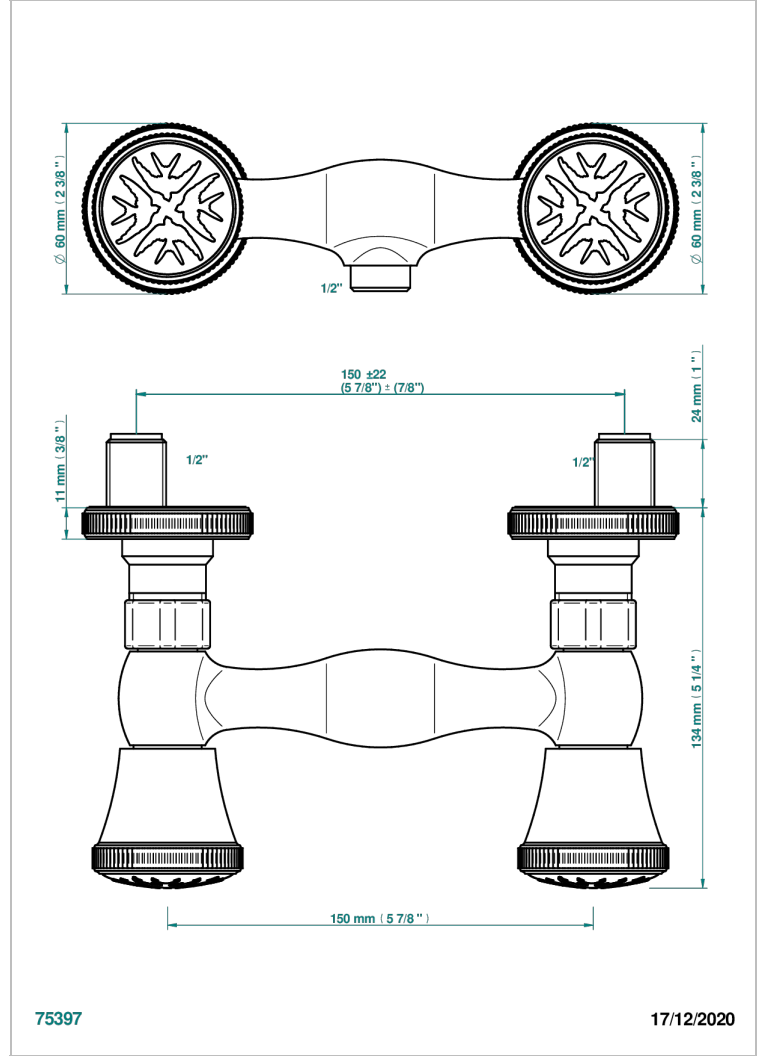

HIRONDELLES

A4J-64

1/2"淋浴龙头, 150毫米 (正负22) 孔距

THG
PARIS

75397

17/12/2020

特色

- ACS : 17ACCLY652
- NF : NF EN 200 - IA - Chrome