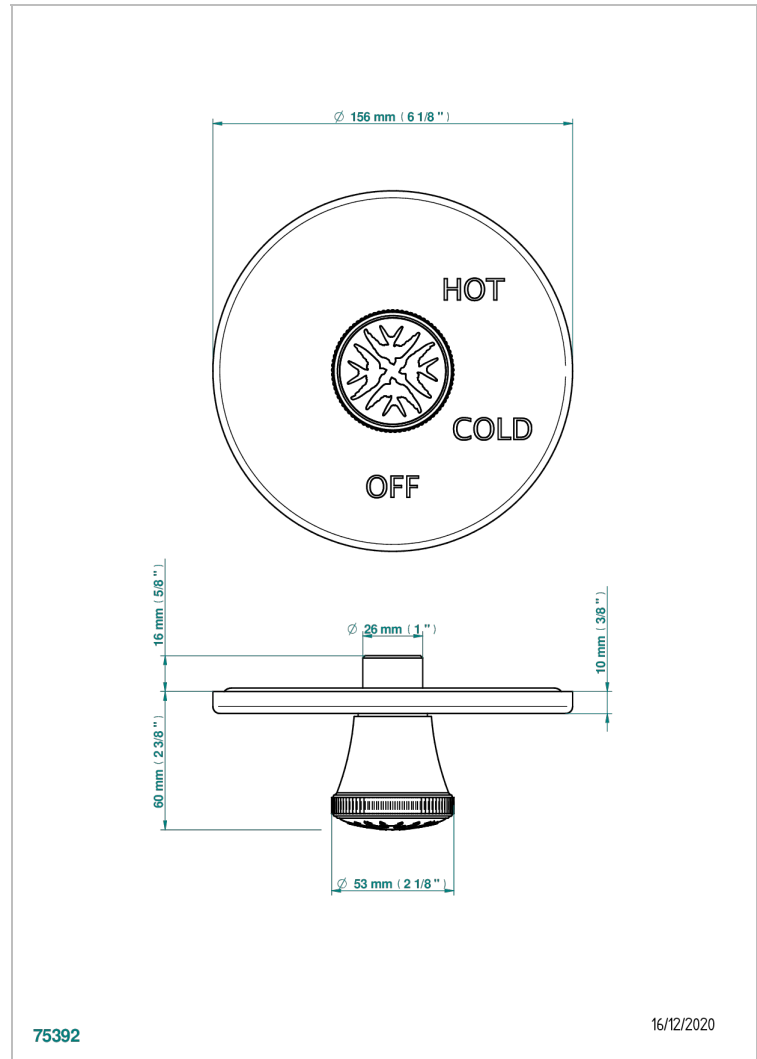

HIRONDELLES

A4J-320B

Garniture pour mitigeur "pressure balance" sans inversion

THG[®]
PARIS

75392

16/12/2020

CARACTÉRISTIQUES

- Hirondelles
- Garniture pour mitigeur "pressure balance" sans inversion

PRODUITS ASSOCIÉS

- Ref. G00-320A Mitigeur " Pressure balance " sans inversion

FINITIONS DISPONIBLES

Bronze clair - D01
Chromé - A02
Chromé mat - C02
Doré brillant - F01
Doré mat - F07
Nickel brillant - B01

Nickel mat - C01
Noir mat céramique - D30
Or pâle - F30
Or pâle mat - F31
Pvd blush - H62
Pvd blush mat - H60

Pvd couleur bronze brown - F33
Pvd couleur bronze brown - mat - F34
Pvd couleur doré - H52
Pvd couleur doré mat - H53
Pvd couleur laiton - H49
Pvd couleur laiton mat - H50