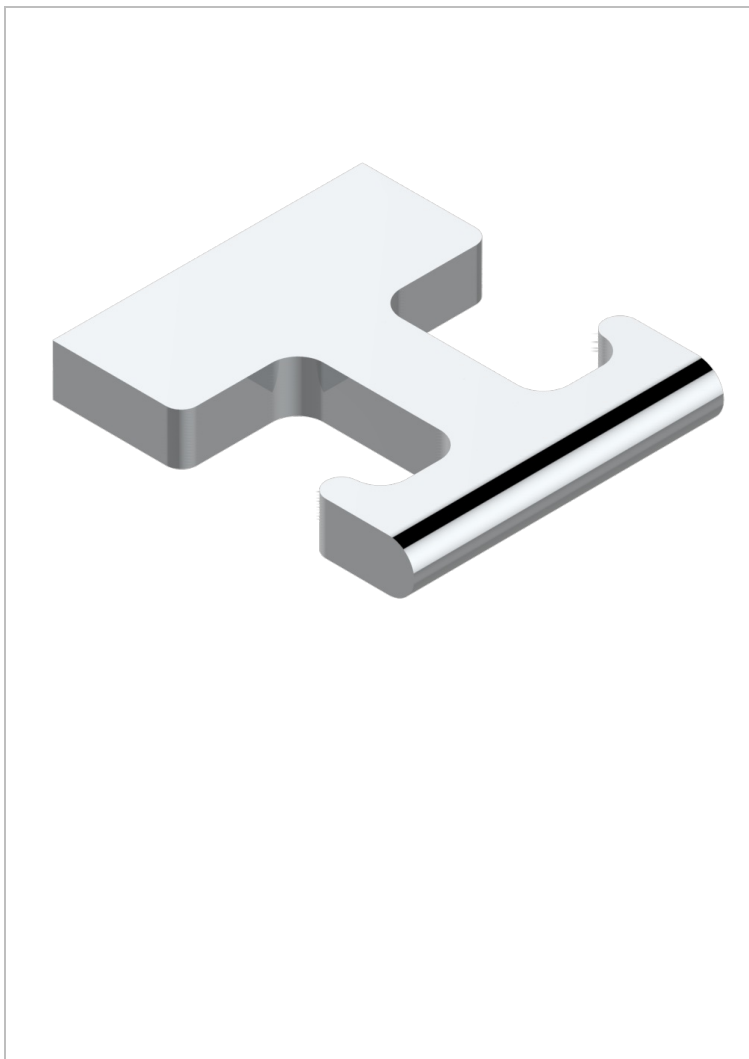

# ICON-X CARBONE OR A MANETTES

U7T-517

Porte-peignoir

THG<sup>®</sup>  
PARIS

## CARACTÉRISTIQUES

- Icon-x carbone or à manettes
- Porte-peignoir

## FINITIONS DISPONIBLES

Chromé - A02  
Chromé mat - C02  
Doré brillant - F01  
Doré mat - F07  
Nickel brillant - B01  
Nickel mat - C01

Noir mat céramique - D30  
Or pâle - F30  
Or pâle mat - F31  
Pvd blush - H62  
Pvd blush mat - H60  
Pvd couleur bronze brown - F33