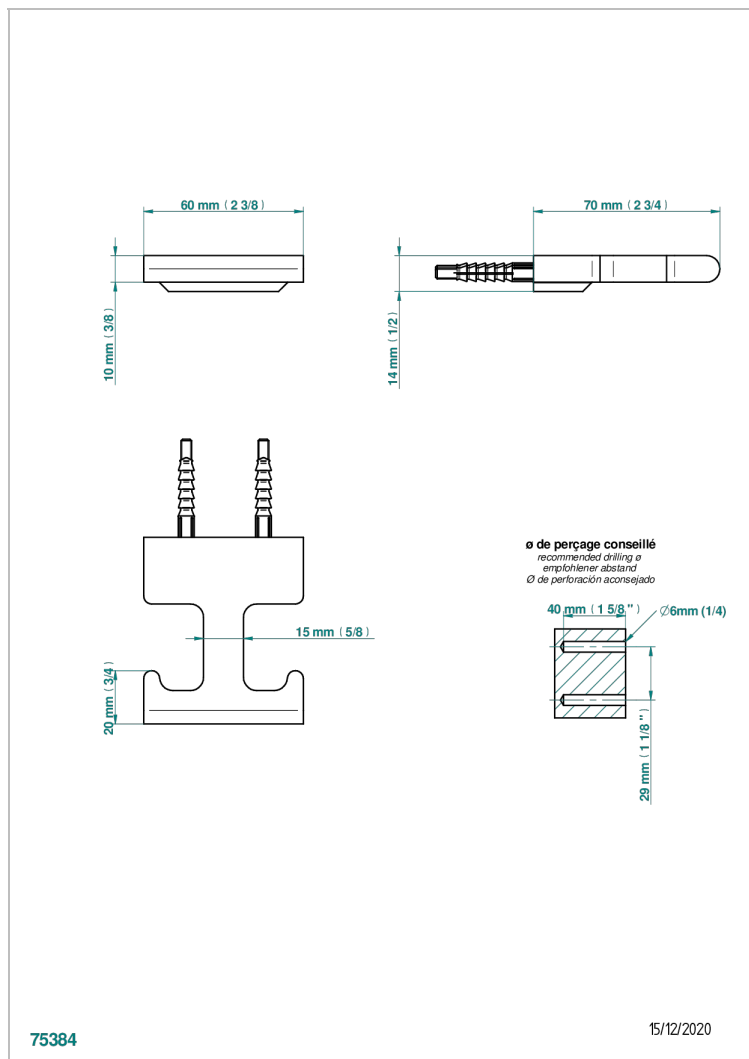

# ICON-X CARBONE OR A MANETTES

U7T-517

Porte-peignoir

THG<sup>®</sup>  
PARIS

## CARACTÉRISTIQUES

- Icon-x carbone or à manettes
- Porte-peignoir