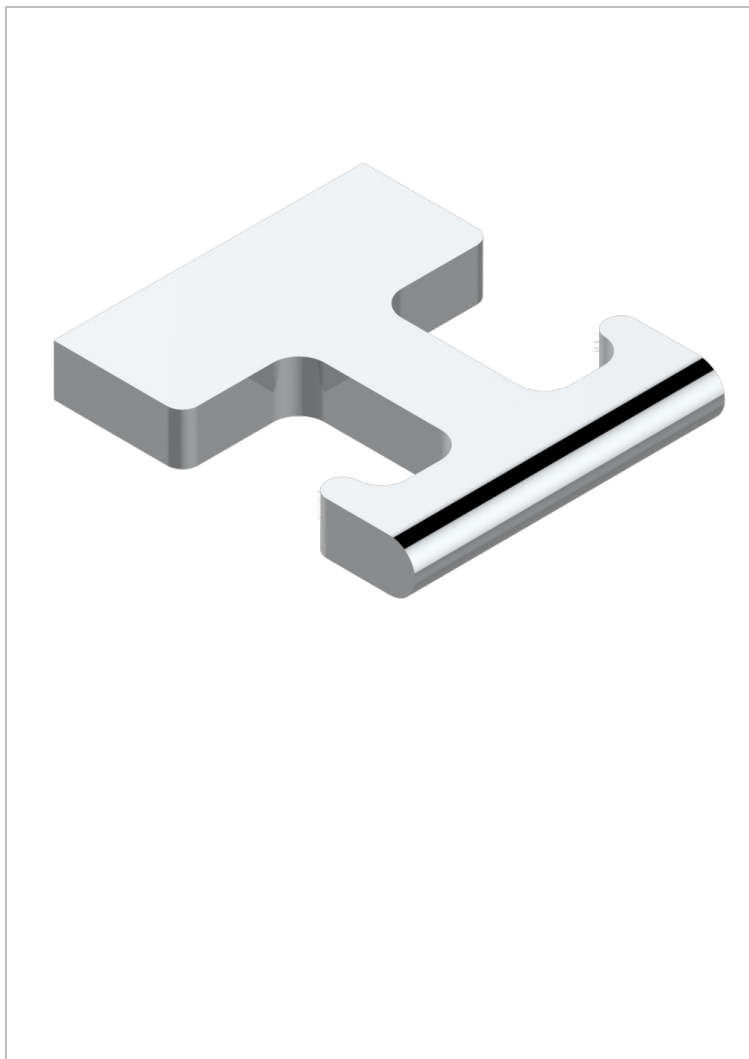

# ICON-X CARBON DORADO CON MANETAS

U7T-517

Percha de baño

THG<sup>®</sup>  
PARIS

75384

15/12/2020

## CARACTERÍSTICAS

- Icon-x carbon dorado con manetas
- Percha de baño

## ACABADOS DISPONIBLES

Cerámica negra mate - D30  
Cromo - A02  
Cromo mate - C02  
Dorado - F01  
Dorado mate - F07  
Dorado pálido - F30

Dorado pálido mate (sin barniz) - F31  
Níquel - B01  
Níquel mate - C01  
Níquel viejo - H28  
Pvd blush - H62  
Pvd blush mate - H60