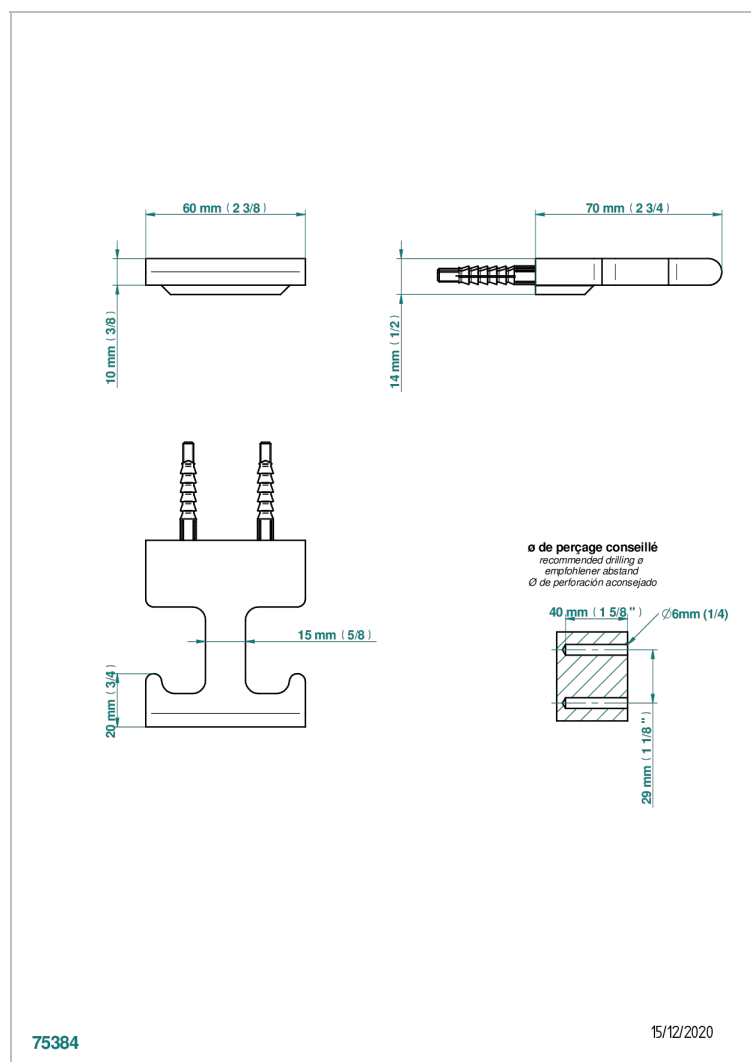

# ICON-X CARBON DORADO CON MANETAS

U7T-517

Percha de baño

THG<sup>®</sup>  
PARIS

75384

15/12/2020

## CARACTERÍSTICAS

- Icon-x carbon dorado con manetas
- Percha de baño